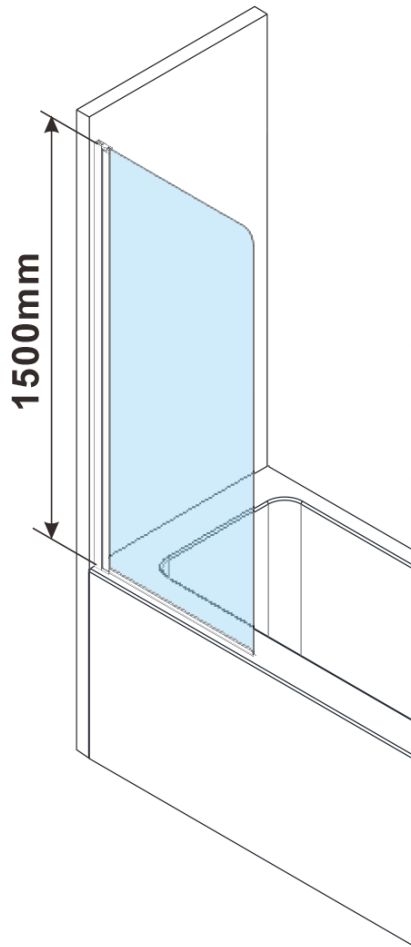

ROTA BLACK schwenken Wannenabtrennung 750mm, Klarglas

Bestellcode: FB750

Grundinformation

Marke: Polysan

Größe

Breite: 750 mm

Höhe: 1500 mm

Eigenschaften

Farbenprofil: Schwarz matt

Öffnungsarten: Voll klappbar

Glasfarbe: Klarglas

Glasbehandlung: Antidrop

Glasdicke: 6 mm

Gewicht / Stück: 20.0 kg

Verpackung: 1 Stück

Garantie: 2 Jahre

Technisches Arbeitsblatt

MODEL	A,mm	B,mm	C,mm
FA650/FB650	635~650	568	597
FA750/FB750	735~750	668	697