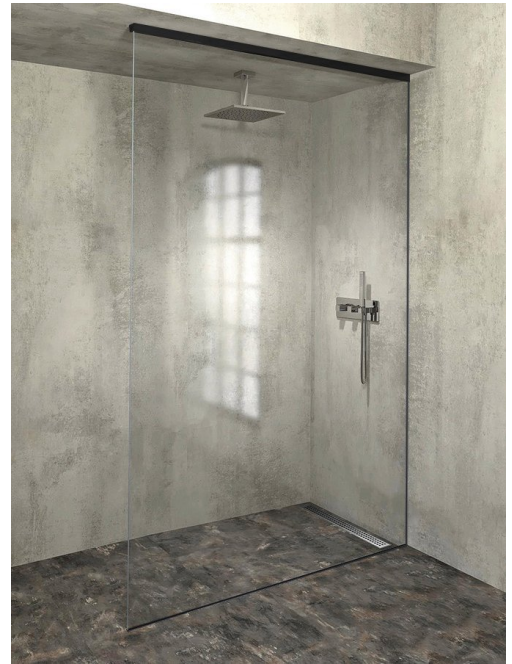

ARCHITEX Glashalterung, Boden-Wand-Decke, 1610x2600mm, Schwarz matt

Bestellcode: AL2616B

Größe
Tiefe: 1610 mm

Eigenschaften
Garantie: 2 Jahre

Technisches Arbeitsblatt