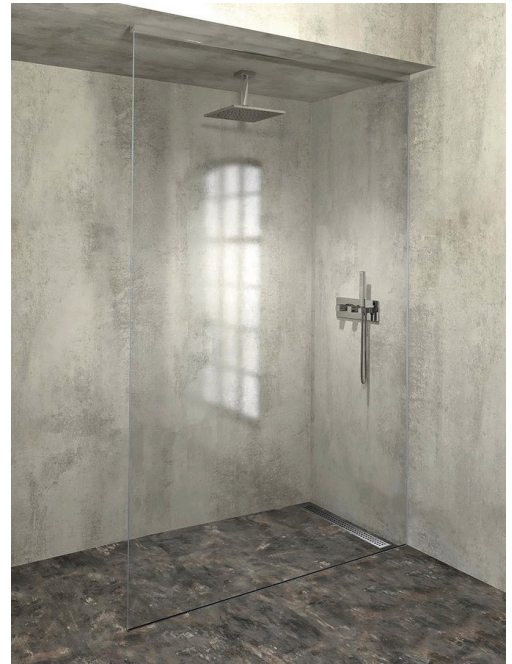

ARCHITEX Glashalterung, Boden-Wand-Decke, 1610x2600mm, Aluminium poliert

Bestellcode: AL2616
Größe
Tiefe: 1600 mm
Eigenschaften
Garantie: 2 Jahre

Technisches Arbeitsblatt