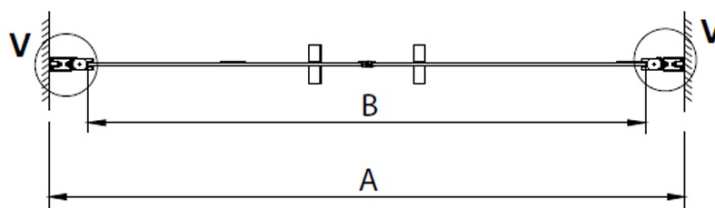

Technisches Arbeitsblatt

GN4380/GN4390/GN4310/GN4311/GN4312