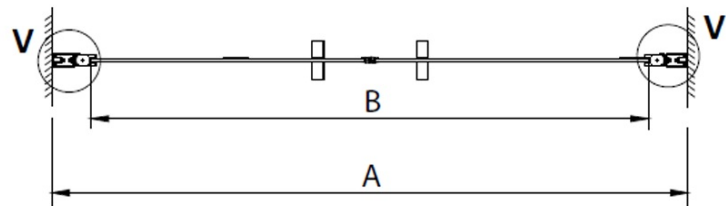

Technisches Arbeitsblatt

GN4380/GN4390/GN4310/GN4311/GN4312