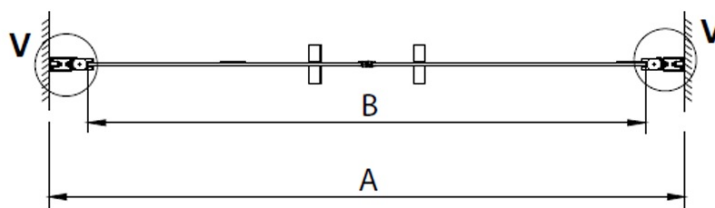

Farbenprofil: Chrom - Poliertem Aluminium

Form: Nischetür

Öffnungsarten: Doppeltür zweiflügelig

Eingangsbreite: 1050 mm

Glasfarbe: Klarglas

Glasbehandlung: Coatedglas

Glasdicke: 6 mm

Einbaubreite ab: 1180 mm

Einbaubreite bis zu: 1220 mm

Eigenschaften: Rahmenloses Design, Öffnen nach Innen und Außen

Gewicht / Stück: 26.0 kg

Verpackung: 1 Stück

Garantie: 3 Jahre

Technisches Arbeitsblatt

GN4380/GN4390/GN4310/GN4311/GN4312