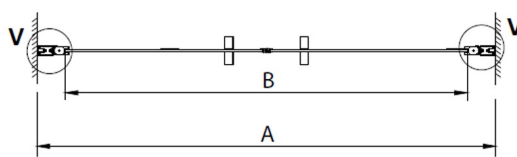

Technisches Arbeitsblatt

GN4380/GN4390/GN4310/GN4311/GN4312