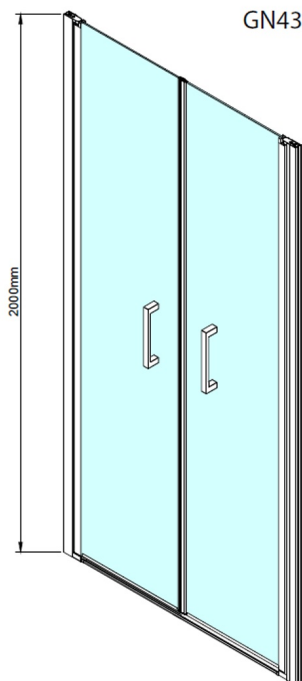

**Bestellcode:** GN4312

**Größe**

Breite: 1200 mm  
 Höhe: 2000 mm

**Eigenschaften**

Garantie: 3 Jahre

## Technisches Arbeitsblatt

GN4380/GN4390/GN4310/GN4311/GN4312

Model	A	B
GN4380	780-820	650
GN4390	880-920	750
GN4310	980-1020	850
GN4311	1080-1120	950
GN4312	1180-1220	1050