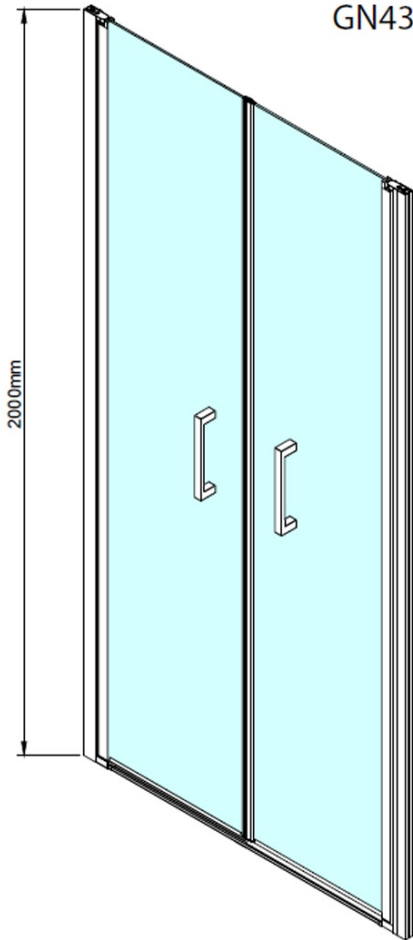

Bestellcode: GN4311

Grundinformation

Marke: Gelco

Serie: LORO

Größe

Breite: 1100 mm

Höhe: 2000 mm

Eigenschaften

Farbenprofil: Chrom - Poliertem Aluminium

Form: Nischetür

Öffnungsarten: Doppeltür zweiflügelig

Eingangsbreite: 950 mm

Glasfarbe: Klarglas

Glasbehandlung: Coatedglas

Glasdicke: 6 mm

Einbaubreite ab: 1080 mm

Einbaubreite bis zu: 1120 mm

Eigenschaften: Rahmenloses Design, Öffnen nach Innen und Außen

Gewicht / Stück: 26.0 kg

Verpackung: 1 Stück

Garantie: 3 Jahre

Technisches Arbeitsblatt

GN4380/GN4390/GN4310/GN4311/GN4312

Model	A	B
GN4380	780-820	650
GN4390	880-920	750
GN4310	980-1020	850
GN4311	1080-1120	950
GN4312	1180-1220	1050