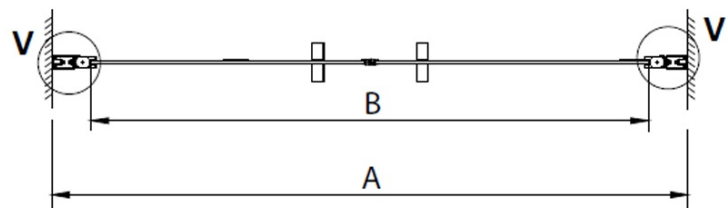

Farbenprofil: Chrom - Poliertem Aluminium

Form: Nischetür

Öffnungsarten: Doppeltür zweiflügelig

Eingangsbreite: 950 mm

Glasfarbe: Klarglas

Glasbehandlung: Coatedglas

Glasdicke: 6 mm

Einbaubreite ab: 1080 mm

Einbaubreite bis zu: 1120 mm

Eigenschaften: Rahmenloses Design, Öffnen nach Innen und Außen

Gewicht / Stück: 26.0 kg

Verpackung: 1 Stück

Garantie: 3 Jahre

Technisches Arbeitsblatt

GN4380/GN4390/GN4310/GN4311/GN4312