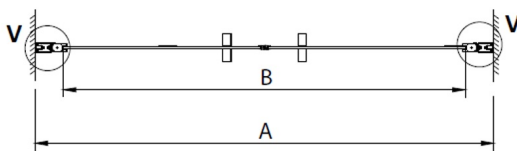

Technisches Arbeitsblatt

GN4380/GN4390/GN4310/GN4311/GN4312