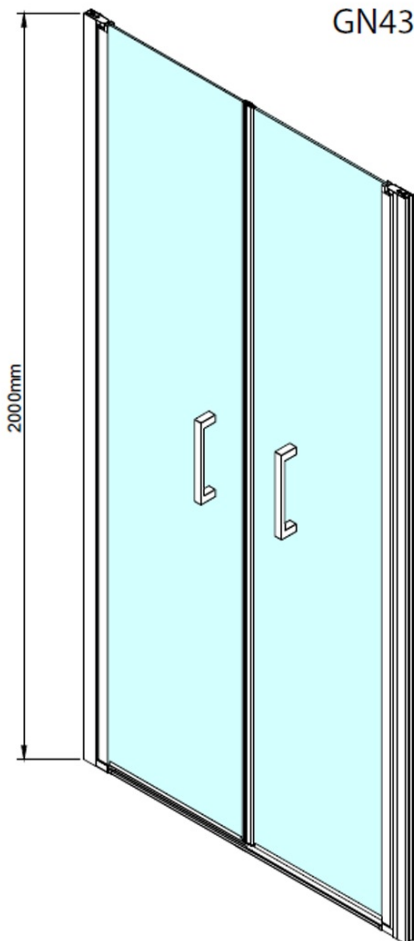

Technisches Arbeitsblatt

GN4380/GN4390/GN4310/GN4311/GN4312