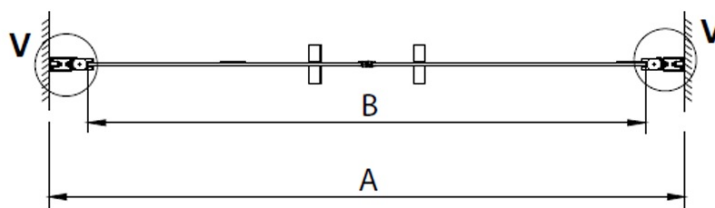

Farbenprofil: Chrom - Poliertem Aluminium

Form: Nischetür

Öffnungsarten: Doppeltür zweiflügelig

Eingangsbreite: 750 mm

Glasfarbe: Klarglas

Glasbehandlung: Coatedglas

Glasdicke: 6 mm

Einbaubreite ab: 880 mm

Einbaubreite bis zu: 920 mm

Eigenschaften: Rahmenloses Design, Öffnen nach Innen und Außen

Gewicht / Stück: 26.0 kg

Verpackung: 1 Stück

Garantie: 3 Jahre

Technisches Arbeitsblatt

GN4380/GN4390/GN4310/GN4311/GN4312