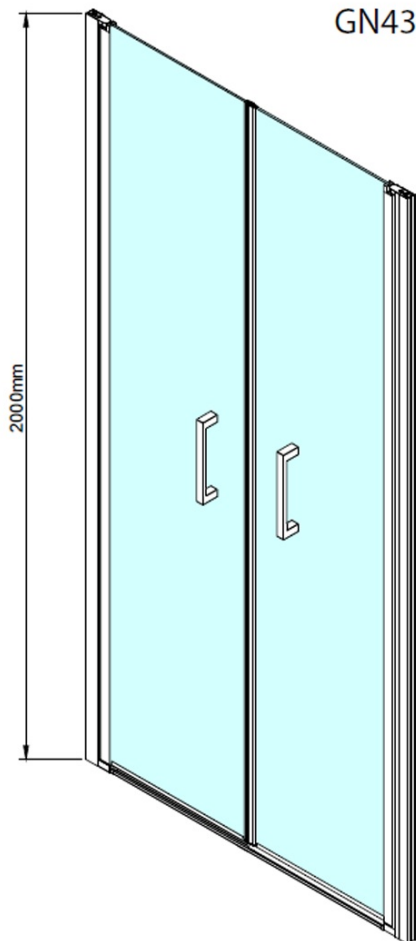

Bestellcode: GN4390

Grundinformation

Marke: Gelco

Serie: LORO

Größe

Breite: 900 mm

Höhe: 2000 mm

Eigenschaften

Farbenprofil: Chrom - Poliertem Aluminium

Form: Nischetür

Öffnungsarten: Doppeltür zweiflügelig

Eingangsbreite: 750 mm

Glasfarbe: Klarglas

Glasbehandlung: Coatedglas

Glasdicke: 6 mm

Einbaubreite ab: 880 mm

Einbaubreite bis zu: 920 mm

Eigenschaften: Rahmenloses Design, Öffnen nach Innen und Außen

Gewicht / Stück: 26.0 kg

Verpackung: 1 Stück

Garantie: 3 Jahre

Technisches Arbeitsblatt

GN4380/GN4390/GN4310/GN4311/GN4312

Model	A	B
GN4380	780-820	650
GN4390	880-920	750
GN4310	980-1020	850
GN4311	1080-1120	950
GN4312	1180-1220	1050