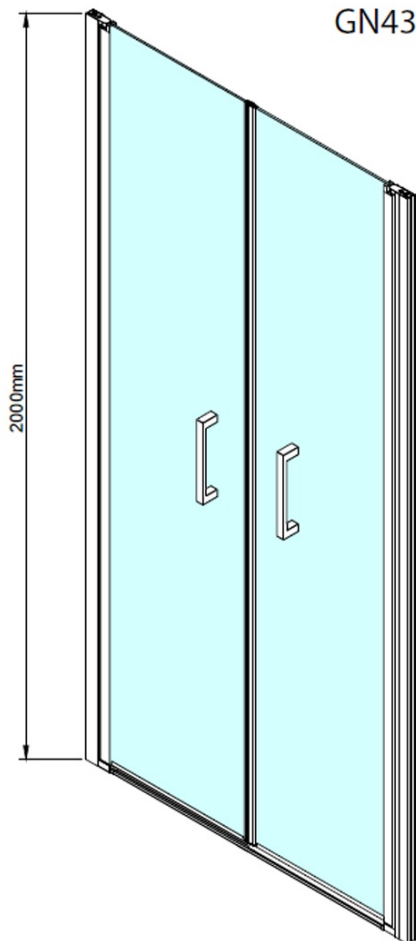

Technisches Arbeitsblatt

GN4380/GN4390/GN4310/GN4311/GN4312