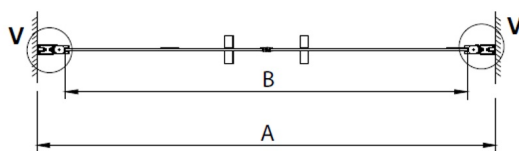

Technisches Arbeitsblatt

GN4380/GN4390/GN4310/GN4311/GN4312