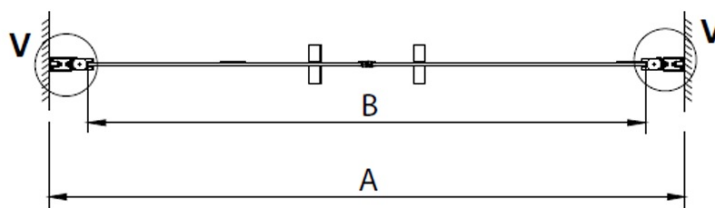

Farbenprofil: Chrom - Poliertem Aluminium

Form: Nischetür

Öffnungsarten: Doppeltür zweiflügelig

Eingangsbreite: 650 mm

Glasfarbe: Klarglas

Glasbehandlung: Coatedglas

Glasdicke: 6 mm

Einbaubreite ab: 780 mm

Einbaubreite bis zu: 820 mm

Eigenschaften: Rahmenloses Design, Öffnen nach Innen und Außen

Gewicht / Stück: 26.0 kg

Verpackung: 1 Stück

Garantie: 3 Jahre

Technisches Arbeitsblatt

GN4380/GN4390/GN4310/GN4311/GN4312