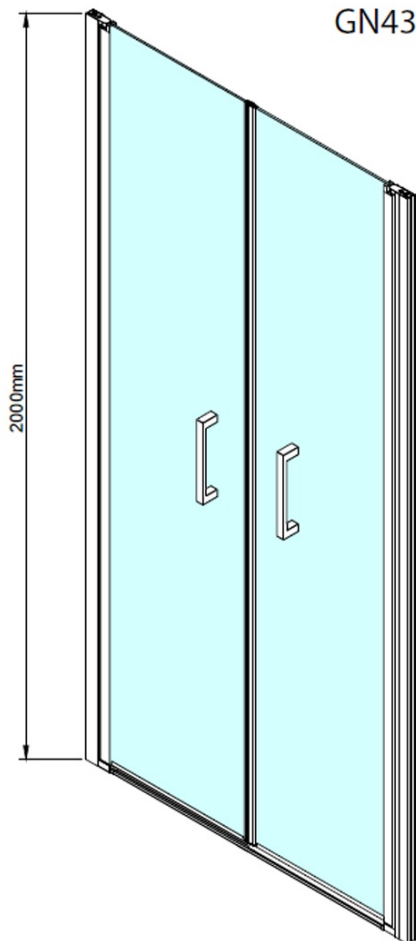

Bestellcode: GN4380

Grundinformation

Marke: Gelco

Serie: LORO

Größe

Breite: 800 mm

Höhe: 2000 mm

Eigenschaften

Farbenprofil: Chrom - Poliertem Aluminium

Form: Nischetür

Öffnungsarten: Doppeltür zweiflügelig

Eingangsbreite: 650 mm

Glasfarbe: Klarglas

Glasbehandlung: Coatedglas

Glasdicke: 6 mm

Einbaubreite ab: 780 mm

Einbaubreite bis zu: 820 mm

Eigenschaften: Rahmenloses Design, Öffnen nach Innen und Außen

Gewicht / Stück: 26.0 kg

Verpackung: 1 Stück

Garantie: 3 Jahre

Technisches Arbeitsblatt

GN4380/GN4390/GN4310/GN4311/GN4312

Model	A	B
GN4380	780-820	650
GN4390	880-920	750
GN4310	980-1020	850
GN4311	1080-1120	950
GN4312	1180-1220	1050