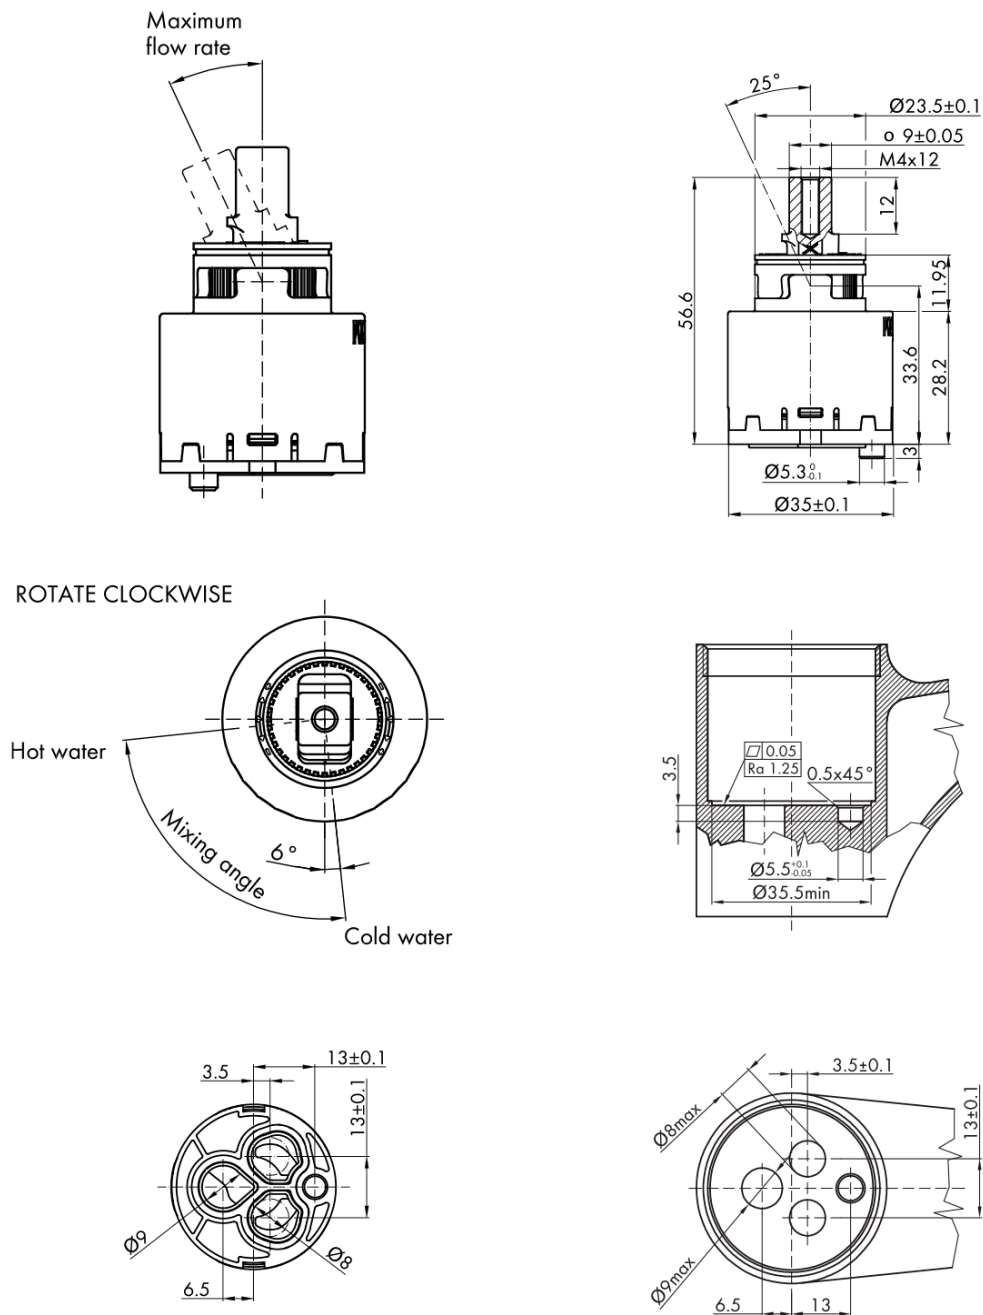

**GINKO 35 Waschtischarmatur ohne Ablaufgarnitur,
ECO-Mischkartusche, Chrom**

 **SAPHO**

Bestellcode: 1101-02-01

Grundinformation

Marke: Sapho
Serie: GINKO

Größe

Höhe: 176 mm
Tiefe: 128 mm

Eigenschaften

Farbe: Chrom
Material: Messing
Form: Eckig
Installation: Zum Stellen
Steuerungsart: Hebel
**Kartusche-
Durchmesser:** 35 mm
Auslaufshöhe: 100 mm
Ausstattung: ECO Kartusche
Gewicht / Stück: 2.011 kg
Verpackung: 2 Stück

Technisches Arbeitsblatt

GINKO 35 Waschtischarmatur ohne Ablaufgarnitur,
ECO-Mischkartusche, Chrom

 SAPHO