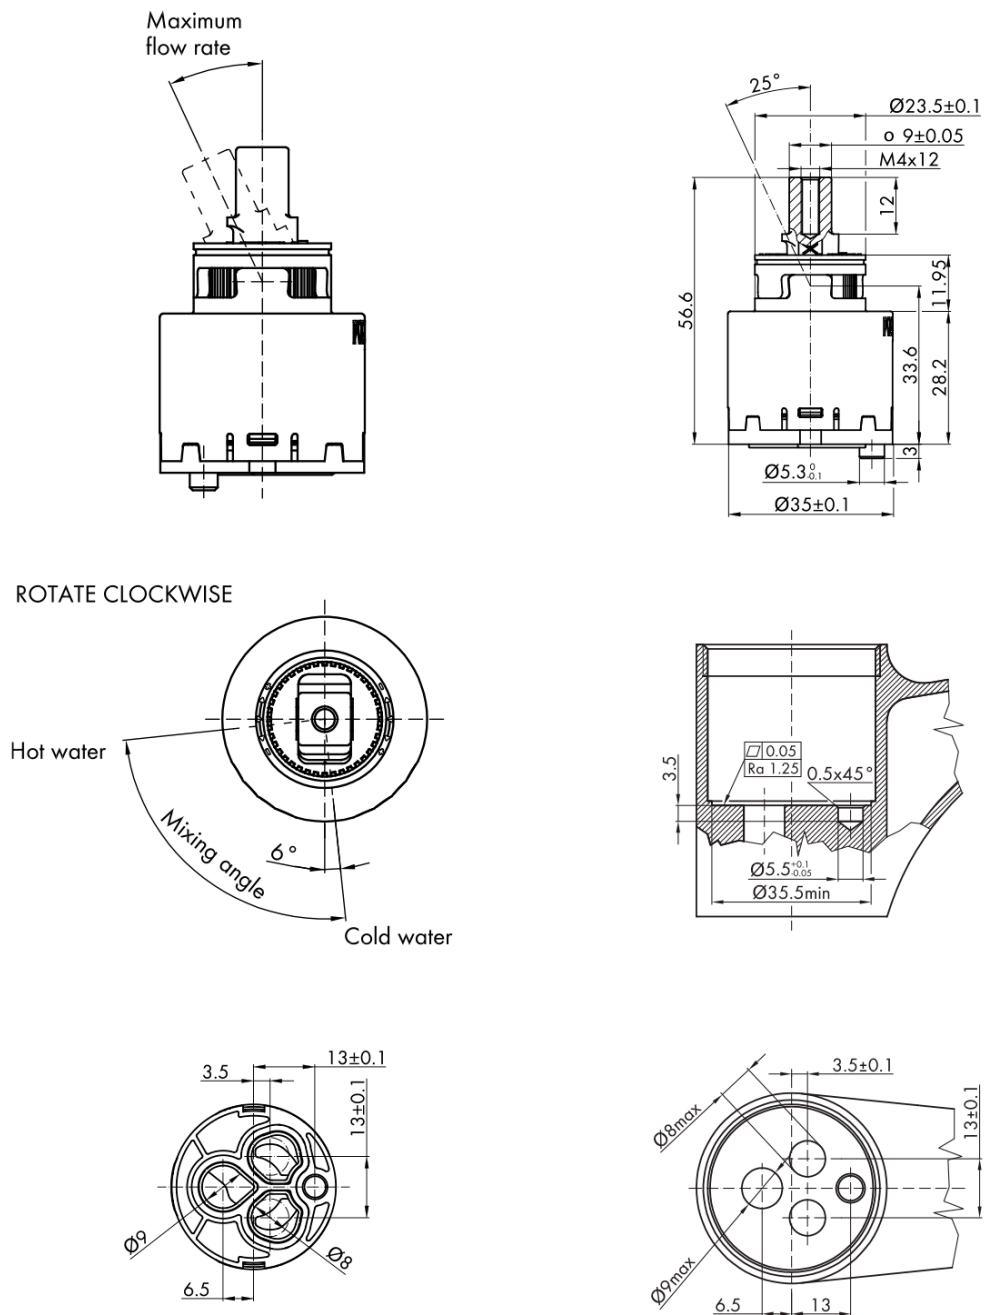

**GINKO 35 Waschtischarmatur ohne Ablaufgarnitur,
ECO-Mischkartusche, Chrom**

Bestellcode: 1101-02-01

Grundinformation

Marke: Sapho
Serie: GINKO

Größe

Höhe: 176 mm
Tiefe: 128 mm

Eigenschaften

Farbe: Chrom
Material: Messing
Form: Eckig
Installation: Zum Stellen
Steuerungsart: Hebel
**Kartusche-
Durchmesser:** 35 mm
Auslaufshöhe: 100 mm
Ausstattung: ECO Kartusche
Gewicht / Stück: 2.011 kg
Verpackung: 2 Stück

Technisches Arbeitsblatt

GINKO 35 Waschtischarmatur ohne Ablaufgarnitur,
ECO-Mischkartusche, Chrom

 SAPHO