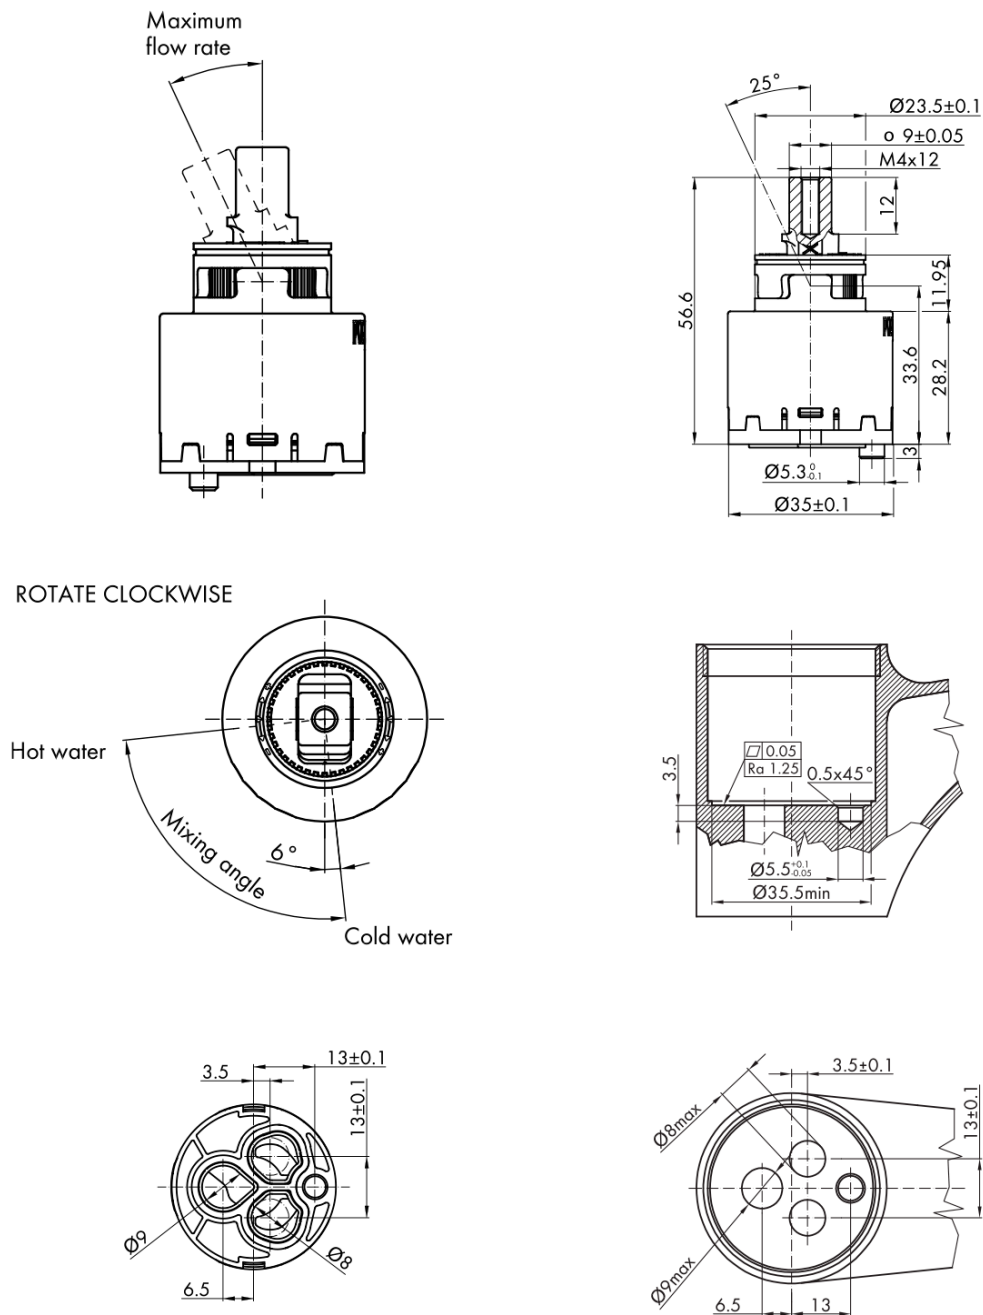

**GINKO 35 Waschtischarmatur ohne Ablaufgarnitur,
ECO-Mischkartusche, Chrom**

Bestellcode: 1101-02-01

Grundinformation

Marke: Sapho
Serie: GINKO

Größe

Höhe: 176 mm
Tiefe: 128 mm

Eigenschaften

Farbe: Chrom
Material: Messing
Form: Eckig
Installation: Zum Stellen
Steuerungsart: Hebel
**Kartusche-
Durchmesser:** 35 mm
Auslaufshöhe: 100 mm
Ausstattung: ECO Kartusche
Gewicht / Stück: 2.011 kg
Verpackung: 2 Stück

Technisches Arbeitsblatt

GINKO 35 Waschtischarmatur ohne Ablaufgarnitur,
ECO-Mischkartusche, Chrom

 SAPHO