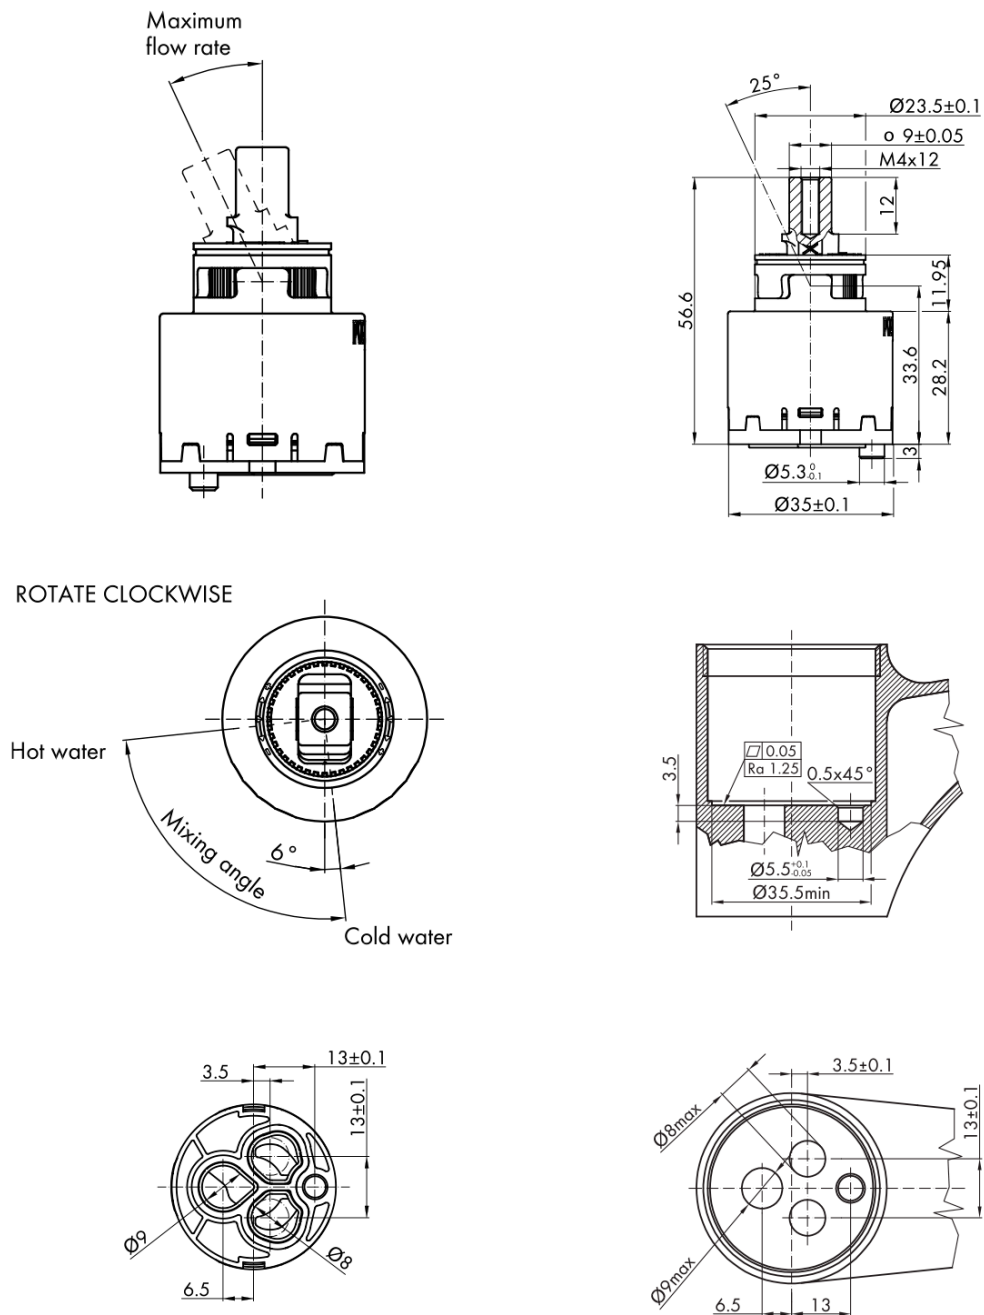

**GINKO 35 Waschtischarmatur ohne Ablaufgarnitur,
ECO-Mischkartusche, Chrom**

Bestellcode: 1101-02-01

Grundinformation

Marke: Sapho
Serie: GINKO

Größe

Höhe: 176 mm
Tiefe: 128 mm

Eigenschaften

Farbe: Chrom
Material: Messing
Form: Eckig
Installation: Zum Stellen
Steuerungsart: Hebel
**Kartusche-
Durchmesser:** 35 mm
Auslaufshöhe: 100 mm
Ausstattung: ECO Kartusche
Gewicht / Stück: 2.011 kg
Verpackung: 2 Stück

Technisches Arbeitsblatt

GINKO 35 Waschtischarmatur ohne Ablaufgarnitur,
ECO-Mischkartusche, Chrom

 **SAPHO**