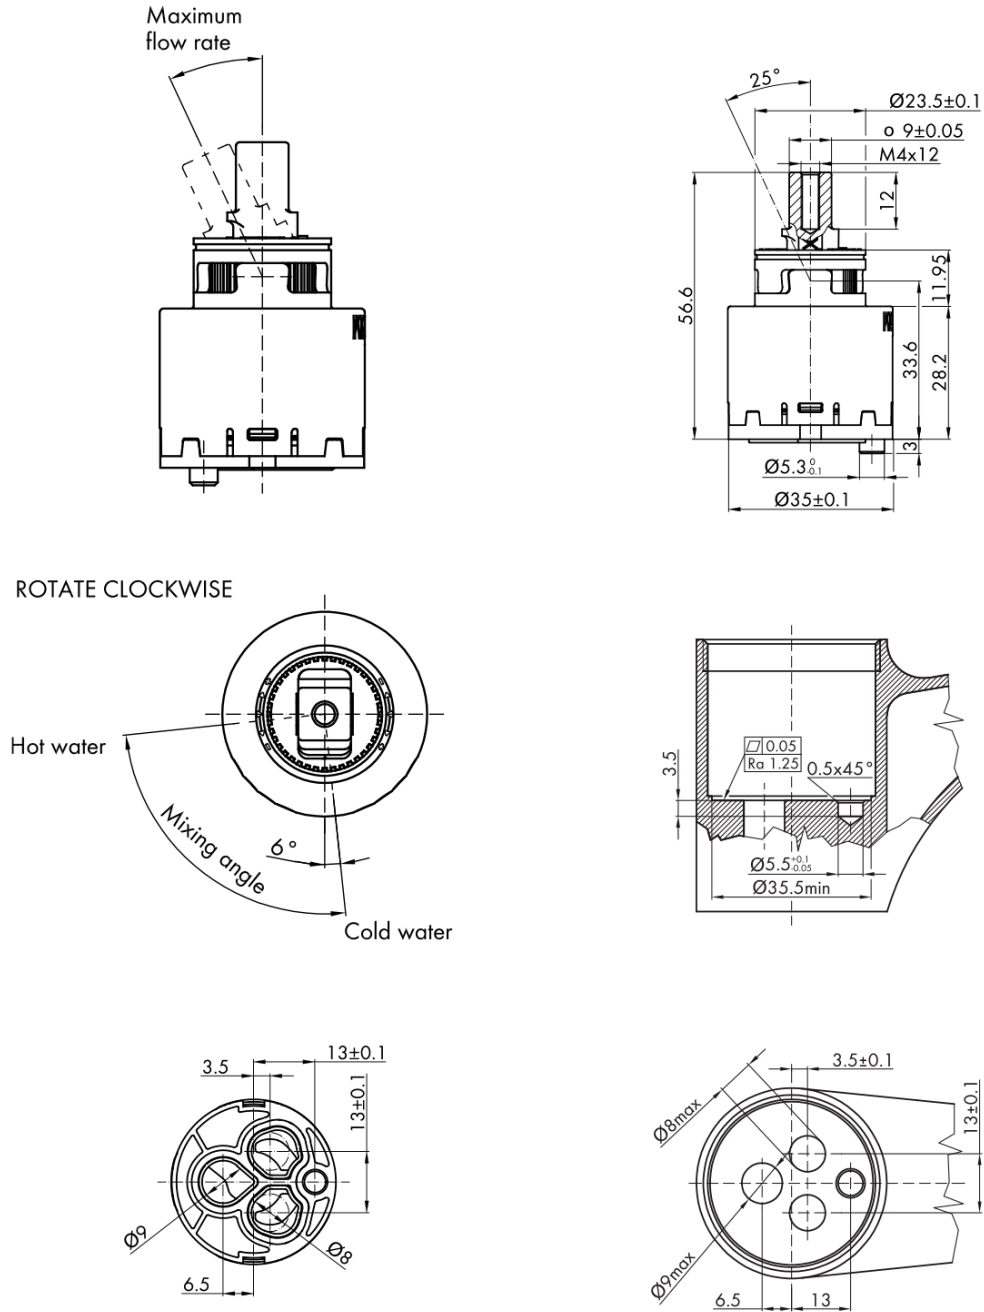

VIENNA Waschtischarmatur mit Ablaufgarniturgarnitur, ECO Ersatzkartusche, Chrom

 **SAPHO**

Bestellcode: VO002-01

Grundinformation

Marke: Sapho
Serie: VIENNA

Größe

Breite: 55 mm
Höhe: 218 mm
Tiefe: 165 mm

Eigenschaften

Farbe: Chrom
Material: Messing
Form: Retro
Installation: Zum Stellen
Steuerungsart: Hebel
**Kartusche-
Durchmesser:** 35 mm
Auslaufshöhe: 81 mm
Ausstattung: ECO Kartusche, Mit Ablaufgarnitur
Gewicht / Stück: 2.401 kg
Verpackung: 2 Stück

Technisches Arbeitsblatt

VIENNA Waschtischarmatur mit
Ablaufgarniturgarnitur, ECO Ersatzkartusche, Chrom