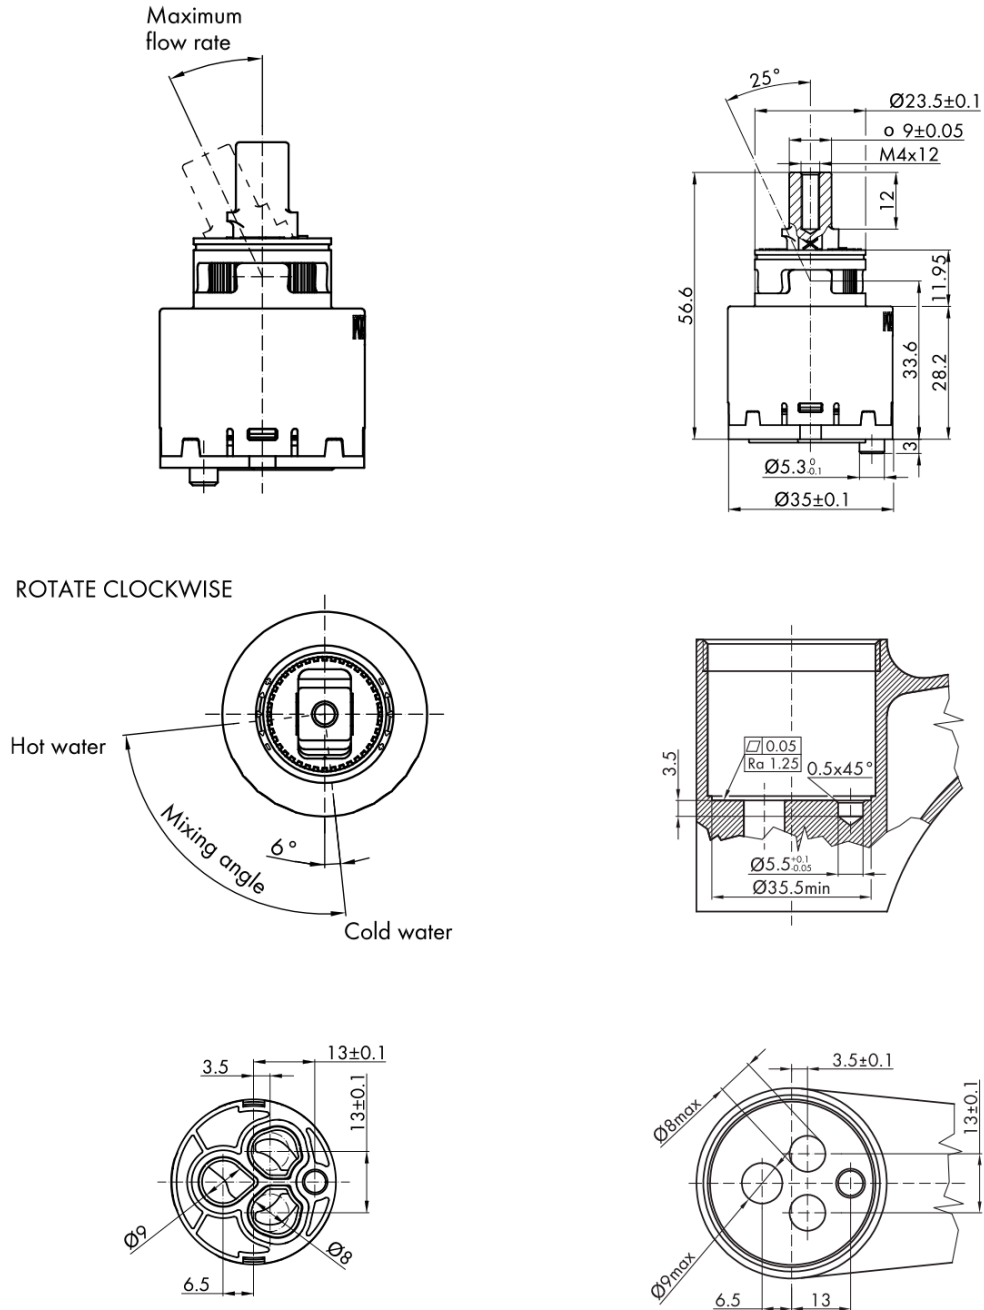

VIENNA Waschtischarmatur mit Ablaufgarniturgarnitur, ECO Ersatzkartusche, Chrom

 **SAPHO**

Bestellcode: VO002-01

Grundinformation

Marke: Sapho
Serie: VIENNA

Größe

Breite: 55 mm
Höhe: 218 mm
Tiefe: 165 mm

Eigenschaften

Farbe: Chrom
Material: Messing
Form: Retro
Installation: Zum Stellen
Steuerungsart: Hebel
**Kartusche-
Durchmesser:** 35 mm
Auslaufshöhe: 81 mm
Ausstattung: ECO Kartusche, Mit Ablaufgarnitur
Gewicht / Stück: 2.401 kg
Verpackung: 2 Stück

Technisches Arbeitsblatt

VIENNA Waschtischarmatur mit
Ablaufgarniturgarnitur, ECO Ersatzkartusche, Chrom

SAPHO