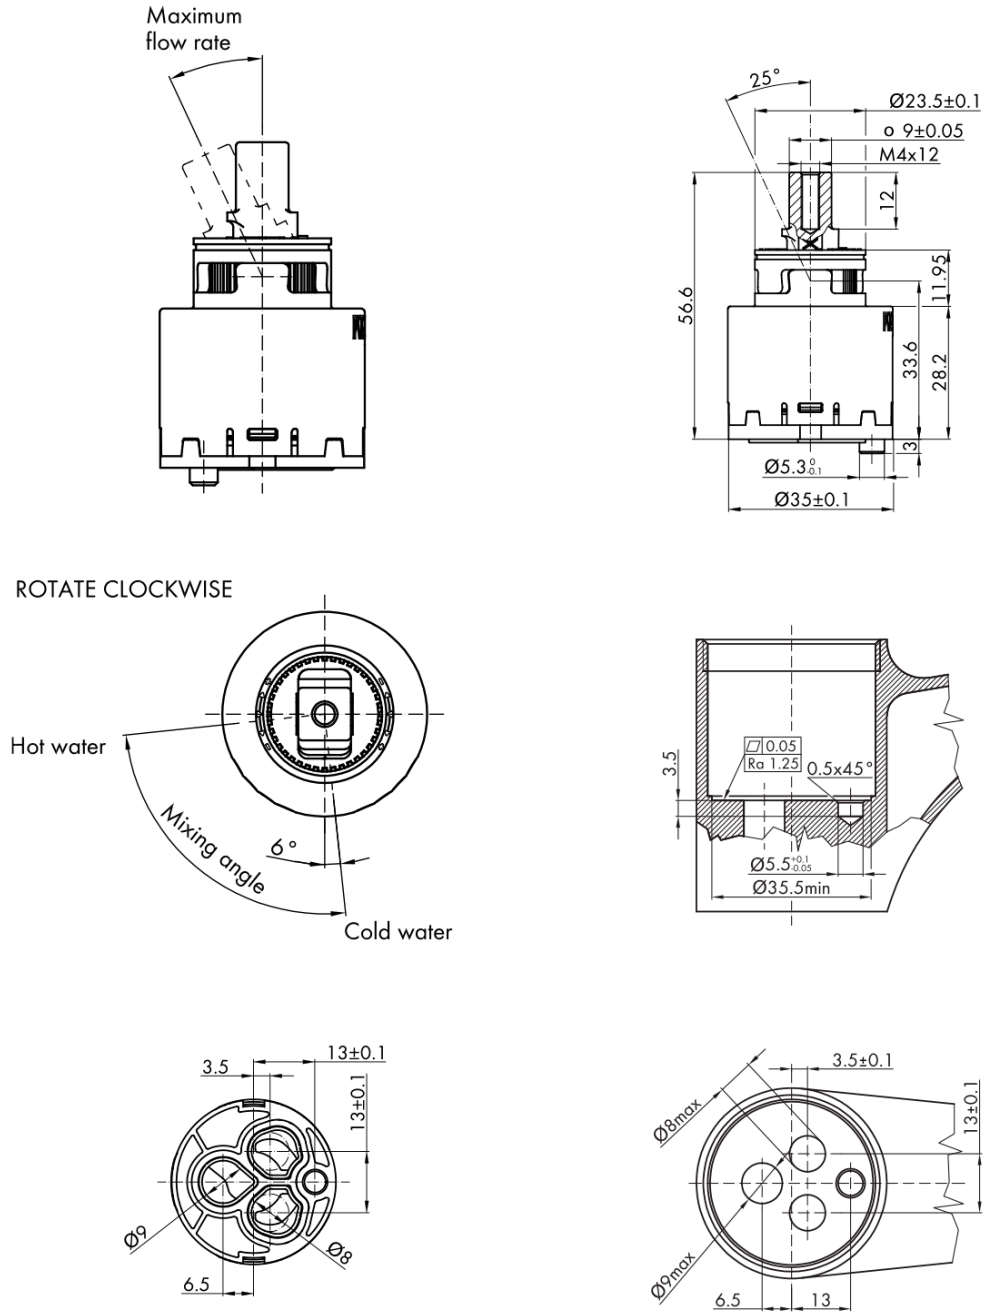

**VIENNA Waschtischarmatur mit  
Ablaufgarniturgarnitur, ECO Ersatzkartusche, Chrom**

**SAPHO**

**Bestellcode:** VO002-01

**Grundinformation**

**Marke:** Sapho  
**Serie:** VIENNA

**Größe**

**Breite:** 55 mm  
**Höhe:** 218 mm  
**Tiefe:** 165 mm

**Eigenschaften**

**Farbe:** Chrom  
**Material:** Messing  
**Form:** Retro  
**Installation:** Zum Stellen  
**Steuerungsart:** Hebel  
**Kartusche-  
Durchmesser:** 35 mm  
**Auslaufshöhe:** 81 mm  
**Ausstattung:** ECO Kartusche, Mit Ablaufgarnitur  
**Gewicht / Stück:** 2.401 kg  
**Verpackung:** 2 Stück

VIENNA Waschtischarmatur mit  
Ablaufgarniturgarnitur, ECO Ersatzkartusche, Chrom

Technisches Arbeitsblatt

VIENNA Waschtischarmatur mit  
Ablaufgarniturgarnitur, ECO Ersatzkartusche, Chrom

SAPHO