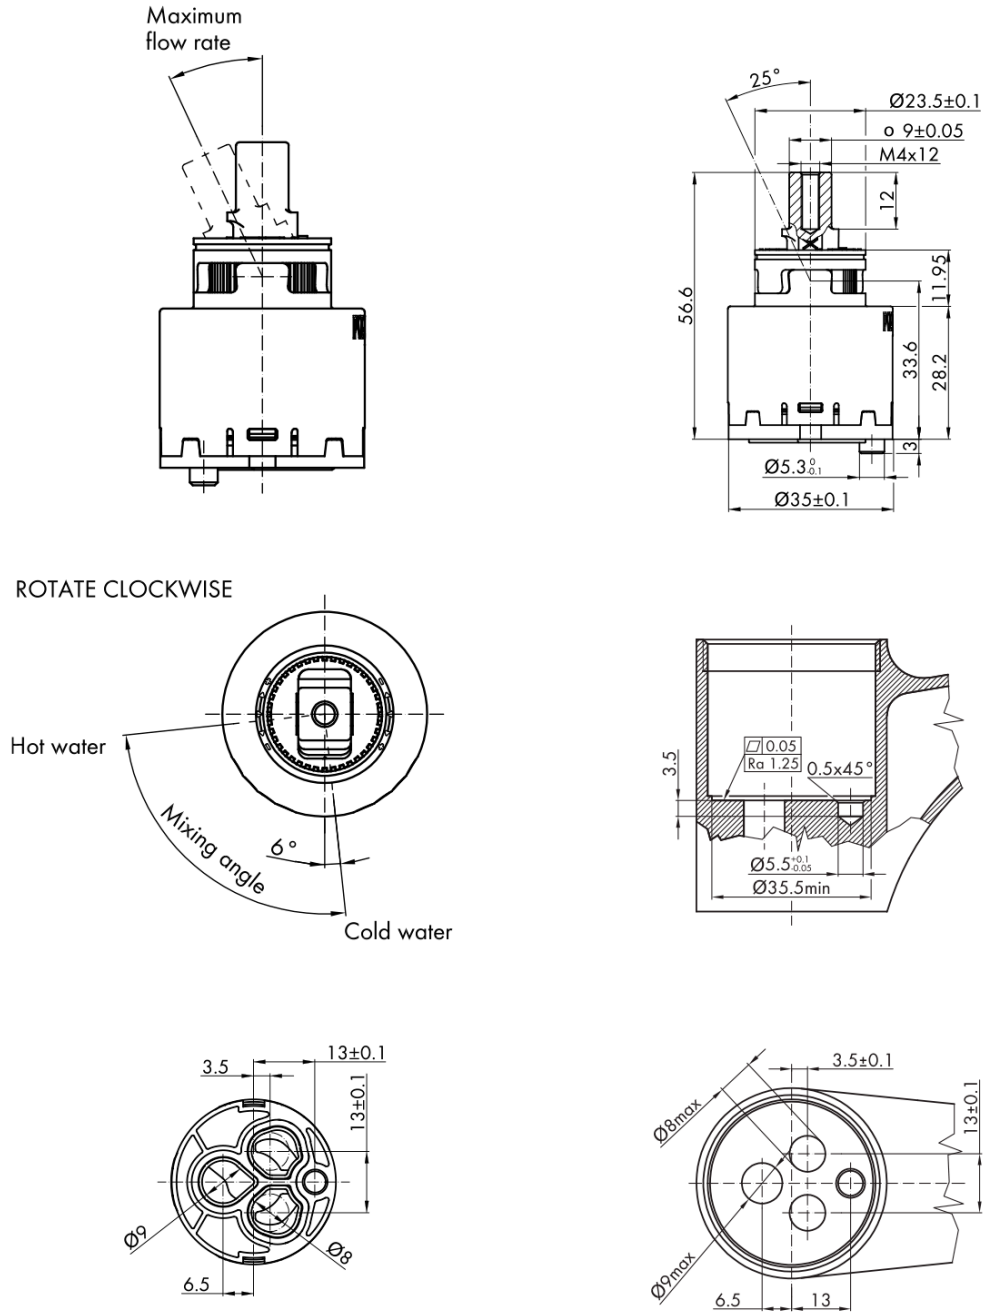

**VIENNA Waschtischarmatur mit  
Ablaufgarniturgarnitur, ECO Ersatzkartusche, Chrom**

**SAPHO**

**Bestellcode:** VO002-01

**Grundinformation**

**Marke:** Sapho  
**Serie:** VIENNA

**Größe**

**Breite:** 55 mm  
**Höhe:** 218 mm  
**Tiefe:** 165 mm

**Eigenschaften**

**Farbe:** Chrom  
**Material:** Messing  
**Form:** Retro  
**Installation:** Zum Stellen  
**Steuerungsart:** Hebel  
**Kartusche-  
Durchmesser:** 35 mm  
**Auslaufshöhe:** 81 mm  
**Ausstattung:** ECO Kartusche, Mit Ablaufgarnitur  
**Gewicht / Stück:** 2.401 kg  
**Verpackung:** 2 Stück

Technisches Arbeitsblatt

VIENNA Waschtischarmatur mit  
Ablaufgarniturgarnitur, ECO Ersatzkartusche, Chrom