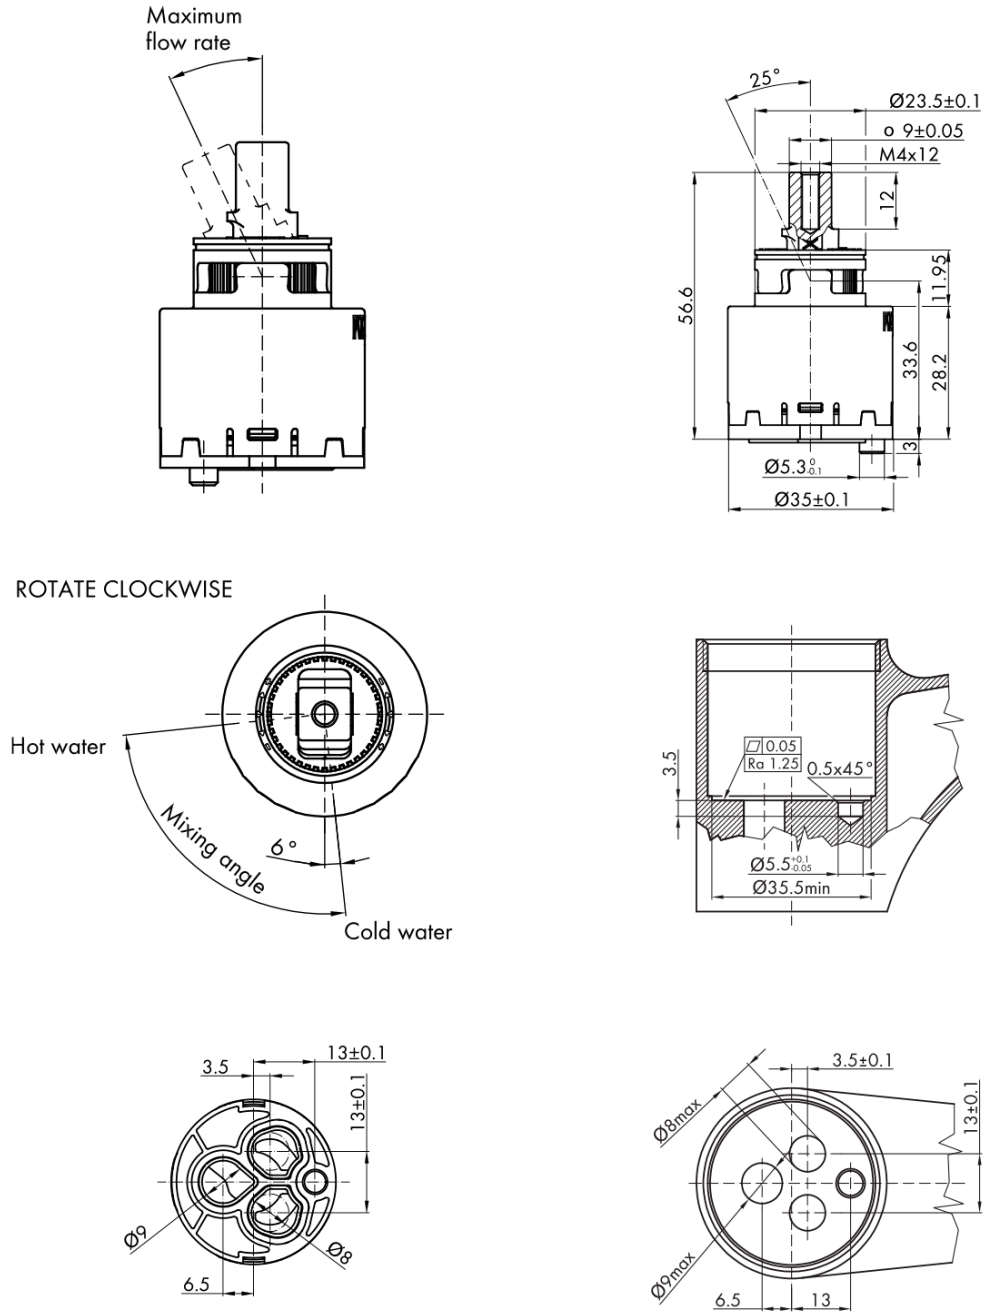

VIENNA Waschtischarmatur mit Ablaufgarniturgarnitur, ECO Ersatzkartusche, Chrom

 **SAPHO**

Bestellcode: VO002-01

Grundinformation

Marke: Sapho
Serie: VIENNA

Größe

Breite: 55 mm
Höhe: 218 mm
Tiefe: 165 mm

Eigenschaften

Farbe: Chrom
Material: Messing
Form: Retro
Installation: Zum Stellen
Steuerungsart: Hebel
**Kartusche-
Durchmesser:** 35 mm
Auslaufshöhe: 81 mm
Ausstattung: ECO Kartusche, Mit Ablaufgarnitur
Gewicht / Stück: 2.401 kg
Verpackung: 2 Stück

Technisches Arbeitsblatt

VIENNA Waschtischarmatur mit
Ablaufgarniturgarnitur, ECO Ersatzkartusche, Chrom

SAPHO