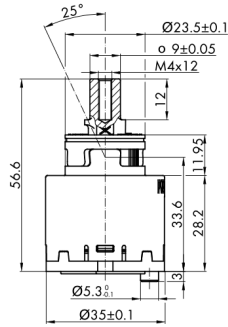

VIENNA Waschtischarmatur mit Ablaufgarniturgarnitur, ECO Ersatzkartusche, Chrom

Bestellcode: VO002-01

Größe

Breite: 55 mm

Höhe: 218 mm

Tiefe: 165 mm

Eigenschaften

Farbe: Chrom

Material: Messing

Technisches Arbeitsblatt

ROTATE CLOCKWISE