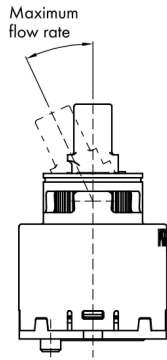

VIENNA Waschtischarmatur mit Ablaufgarniturgarnitur, ECO Ersatzkartusche, Chrom

Bestellcode: VO002-01

Größe

Breite: 55 mm

Höhe: 218 mm

Tiefe: 165 mm

Eigenschaften

Farbe: Chrom

Material: Messing

Technisches Arbeitsblatt

ROTATE CLOCKWISE