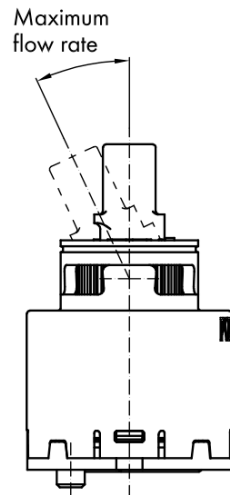

**RHAPSODY Waschtischarmatur ohne Ablaufgarnitur,  
ECO-Mischkartusche, Chrom**

**Bestellcode:** RH002-01

**Grundinformation**

**Marke:** Sapho  
**Serie:** RHAPSODY

**Größe**

**Höhe:** 192 mm  
**Tiefe:** 152 mm

**Eigenschaften**

**Farbe:** Chrom  
**Material:** Messing  
**Form:** Rund  
**Installation:** Zum Stellen  
**Steuerungsart:** Hebel  
**Kartusche-  
Durchmesser:** 35 mm  
**Auslaufshöhe:** 145 mm  
**Ausstattung:** ECO Kartusche, Drehbarer Wasserauslauf  
**Gewicht / Stück:** 2.0 kg  
**Verpackung:** 2 Stück

Technisches Arbeitsblatt

RHAPSODY Waschtischarmatur ohne Ablaufgarnitur,  
ECO-Mischkartusche, Chrom

ROTATE CLOCKWISE