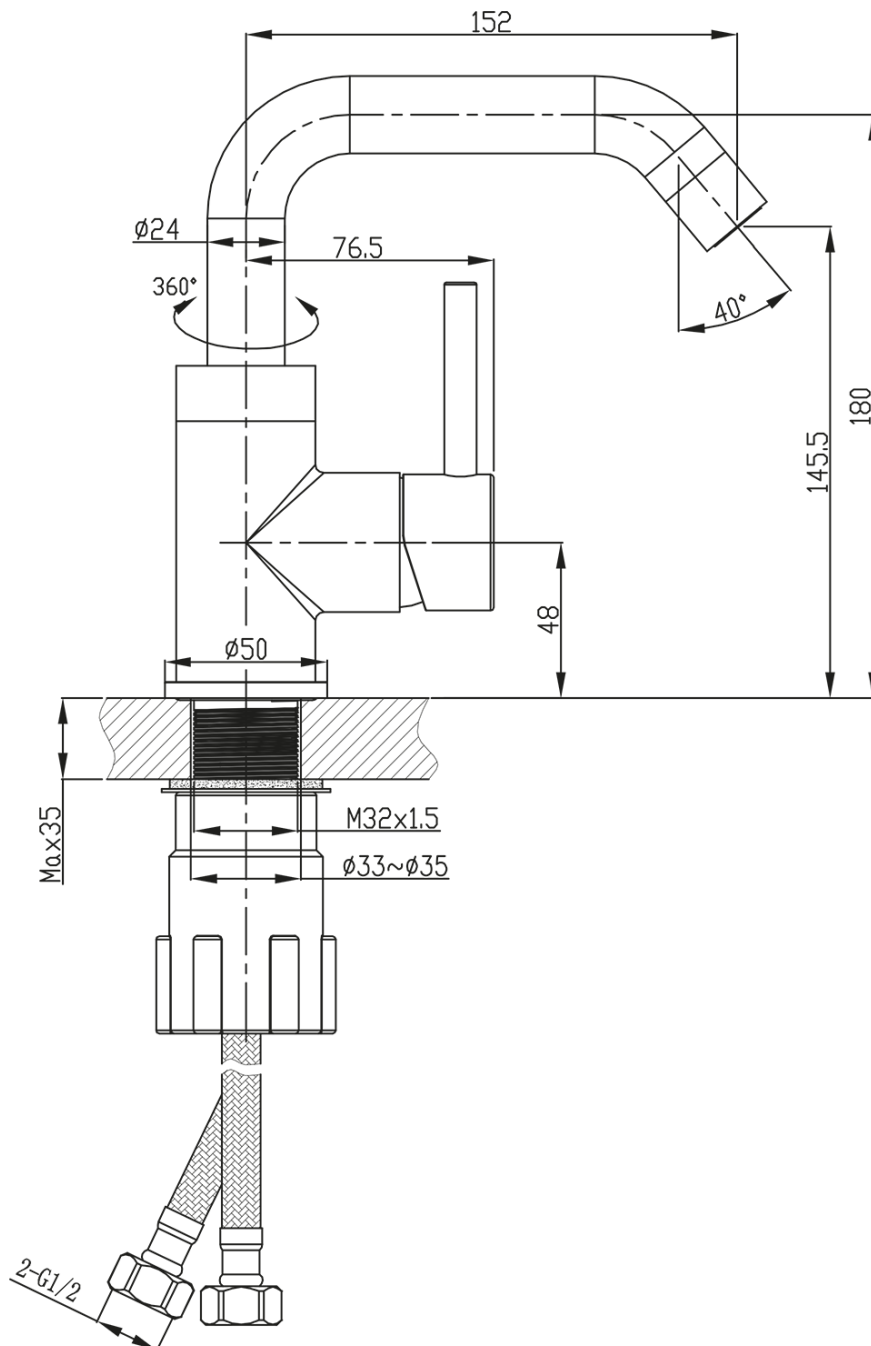

**RHAPSODY Waschtischarmatur ohne Ablaufgarnitur,  
ECO-Mischkartusche, Chrom**

**Bestellcode:** RH002-01

**Grundinformation**

**Marke:** Sapho  
**Serie:** RHAPSODY

**Größe**

**Höhe:** 192 mm  
**Tiefe:** 152 mm

**Eigenschaften**

**Farbe:** Chrom  
**Material:** Messing  
**Form:** Rund  
**Installation:** Zum Stellen  
**Steuerungsart:** Hebel  
**Kartusche-  
Durchmesser:** 35 mm  
**Auslaufshöhe:** 145 mm  
**Ausstattung:** ECO Kartusche, Drehbarer Wasserauslauf  
**Gewicht / Stück:** 2.0 kg  
**Verpackung:** 2 Stück

Technisches Arbeitsblatt

RHAPSODY Waschtischarmatur ohne Ablaufgarnitur,  
ECO-Mischkartusche, Chrom

ROTATE CLOCKWISE