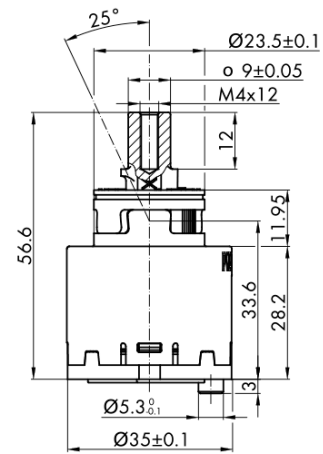

**RHAPSODY Waschtischarmatur ohne Ablaufgarnitur,  
ECO-Mischkartusche, Chrom**

**Bestellcode:** RH002-01

**Grundinformation**

**Marke:** Sapho  
**Serie:** RHAPSODY

**Größe**

**Höhe:** 192 mm  
**Tiefe:** 152 mm

**Eigenschaften**

**Farbe:** Chrom  
**Material:** Messing  
**Form:** Rund  
**Installation:** Zum Stellen  
**Steuerungsart:** Hebel  
**Kartusche-  
Durchmesser:** 35 mm  
**Auslaufshöhe:** 145 mm  
**Ausstattung:** ECO Kartusche, Drehbarer Wasserauslauf  
**Gewicht / Stück:** 2.0 kg  
**Verpackung:** 2 Stück

Technisches Arbeitsblatt

RHAPSODY Waschtischarmatur ohne Ablaufgarnitur,  
ECO-Mischkartusche, Chrom

ROTATE CLOCKWISE