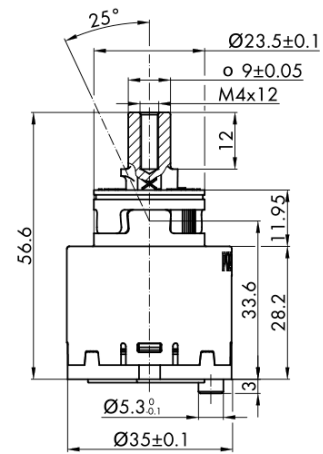

**RHAPSODY Waschtischarmatur ohne Ablaufgarnitur,
ECO-Mischkartusche, Chrom**

 **SAPHO**

Bestellcode: RH002-01

Grundinformation

Marke: Sapho
Serie: RHAPSODY

Größe

Höhe: 192 mm
Tiefe: 152 mm

Eigenschaften

Farbe: Chrom
Material: Messing
Form: Rund
Installation: Zum Stellen
Steuerungsart: Hebel
**Kartusche-
Durchmesser:** 35 mm
Auslaufshöhe: 145 mm
Ausstattung: ECO Kartusche, Drehbarer Wasserauslauf
Gewicht / Stück: 2.0 kg
Verpackung: 2 Stück

Technisches Arbeitsblatt

RHAPSODY Waschtischarmatur ohne Ablaufgarnitur,
ECO-Mischkartusche, Chrom

ROTATE CLOCKWISE