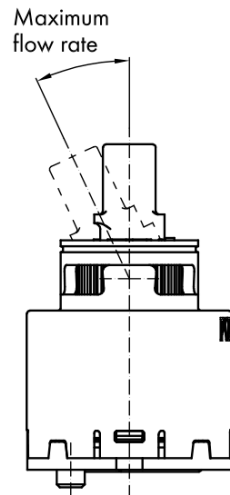

**RHAPSODY Waschtischarmatur ohne Ablaufgarnitur,
ECO-Mischkartusche, Chrom**

 **SAPHO**

Bestellcode: RH002-01

Grundinformation

Marke: Sapho
Serie: RHAPSODY

Größe

Höhe: 192 mm
Tiefe: 152 mm

Eigenschaften

Farbe: Chrom
Material: Messing
Form: Rund
Installation: Zum Stellen
Steuerungsart: Hebel
**Kartusche-
Durchmesser:** 35 mm
Auslaufshöhe: 145 mm
Ausstattung: ECO Kartusche, Drehbarer Wasserauslauf
Gewicht / Stück: 2.0 kg
Verpackung: 2 Stück

Technisches Arbeitsblatt

RHAPSODY Waschtischarmatur ohne Ablaufgarnitur,
ECO-Mischkartusche, Chrom

ROTATE CLOCKWISE