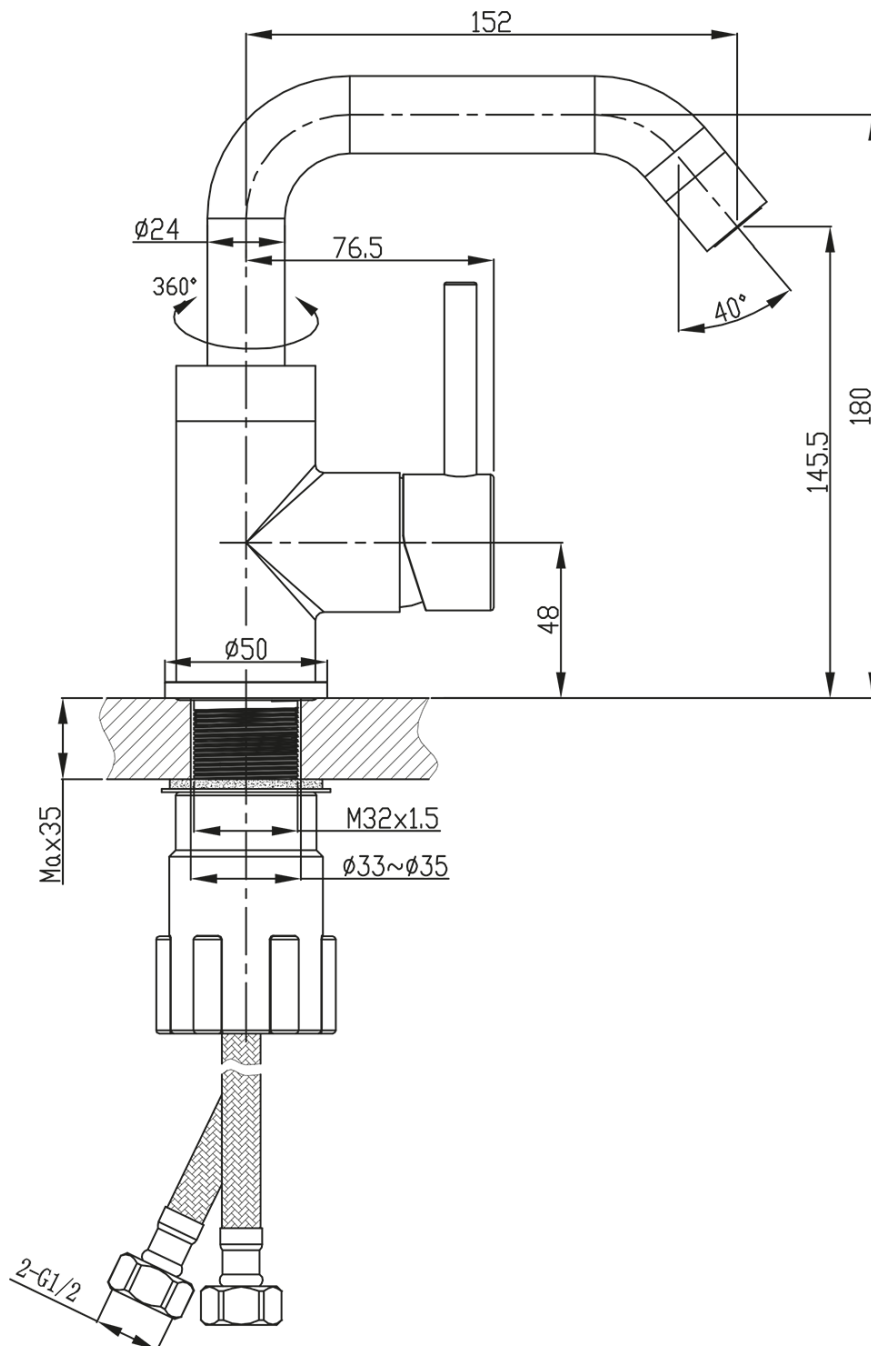

**RHAPSODY Waschtischarmatur ohne Ablaufgarnitur,
ECO-Mischkartusche, Chrom**

 **SAPHO**

Bestellcode: RH002-01

Grundinformation

Marke: Sapho
Serie: RHAPSODY

Größe

Höhe: 192 mm
Tiefe: 152 mm

Eigenschaften

Farbe: Chrom
Material: Messing
Form: Rund
Installation: Zum Stellen
Steuerungsart: Hebel
**Kartusche-
Durchmesser:** 35 mm
Auslaufshöhe: 145 mm
Ausstattung: ECO Kartusche, Drehbarer Wasserauslauf
Gewicht / Stück: 2.0 kg
Verpackung: 2 Stück

Technisches Arbeitsblatt

RHAPSODY Waschtischarmatur ohne Ablaufgarnitur,
ECO-Mischkartusche, Chrom

ROTATE CLOCKWISE