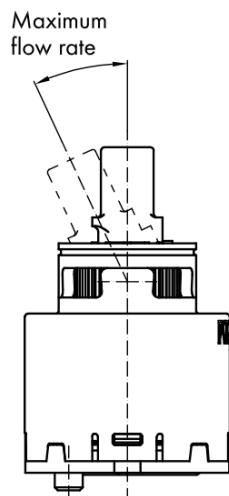

**RHAPSODY Waschtischarmatur ohne Ablaufgarnitur,  
ECO-Mischkartusche, Chrom**

**SAPHO**

**Bestellcode:** RH002-01

**Grundinformation**

**Marke:** Sapho  
**Serie:** RHAPSODY

**Größe**

**Höhe:** 192 mm  
**Tiefe:** 152 mm

**Eigenschaften**

**Farbe:** Chrom  
**Material:** Messing  
**Form:** Rund  
**Installation:** Zum Stellen  
**Steuerungsart:** Hebel  
**Kartusche-  
Durchmesser:** 35 mm  
**Auslaufshöhe:** 145 mm  
**Ausstattung:** ECO Kartusche, Drehbarer Wasserauslauf  
**Gewicht / Stück:** 2.0 kg  
**Verpackung:** 2 Stück

Technisches Arbeitsblatt

RHAPSODY Waschtischarmatur ohne Ablaufgarnitur,  
ECO-Mischkartusche, Chrom

ROTATE CLOCKWISE