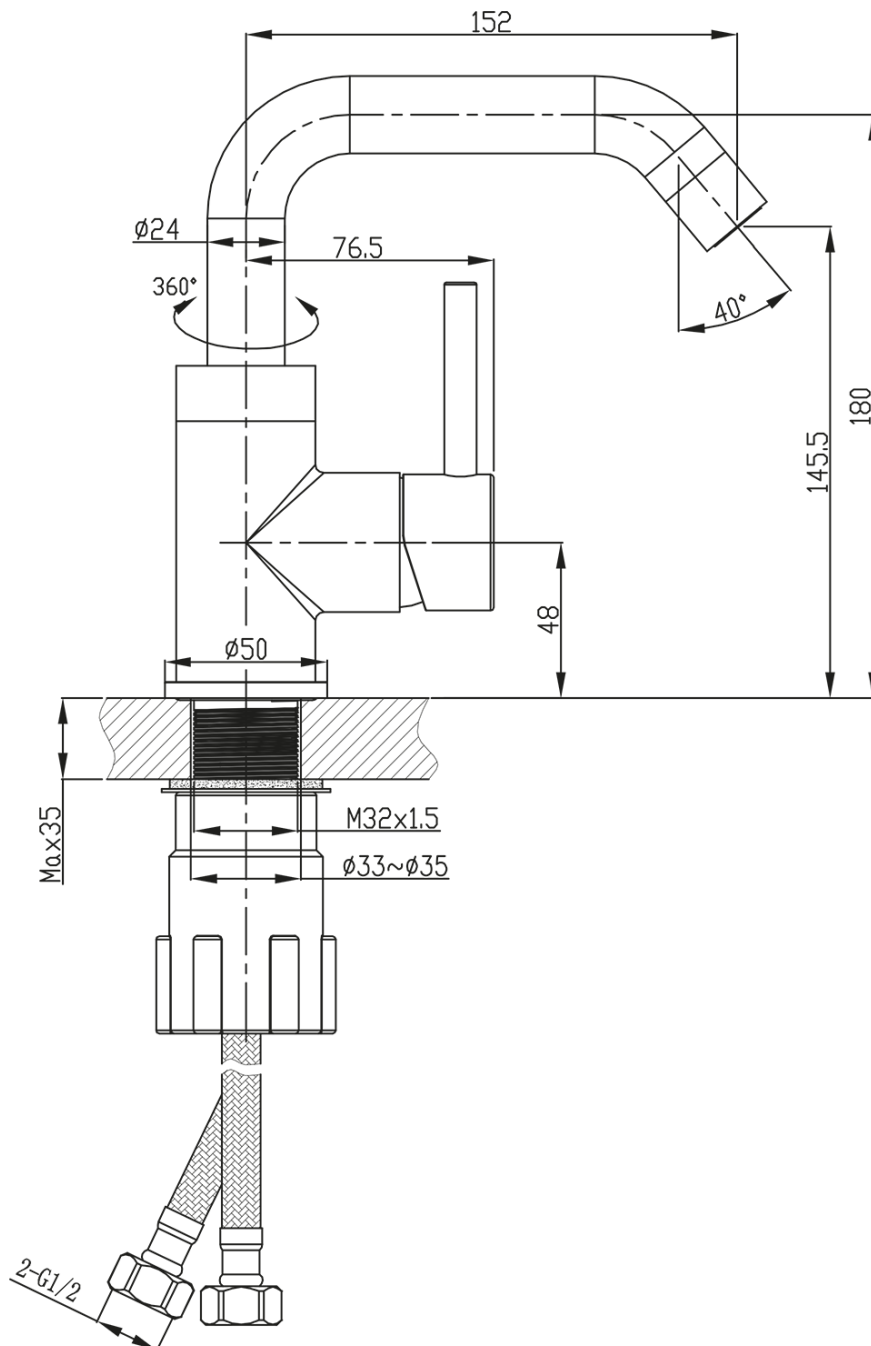

**RHAPSODY Waschtischarmatur ohne Ablaufgarnitur,  
ECO-Mischkartusche, Chrom**

**SAPHO**

**Bestellcode:** RH002-01

**Grundinformation**

**Marke:** Sapho  
**Serie:** RHAPSODY

**Größe**

**Höhe:** 192 mm  
**Tiefe:** 152 mm

**Eigenschaften**

**Farbe:** Chrom  
**Material:** Messing  
**Form:** Rund  
**Installation:** Zum Stellen  
**Steuerungsart:** Hebel  
**Kartusche-  
Durchmesser:** 35 mm  
**Auslaufshöhe:** 145 mm  
**Ausstattung:** ECO Kartusche, Drehbarer Wasserauslauf  
**Gewicht / Stück:** 2.0 kg  
**Verpackung:** 2 Stück

Technisches Arbeitsblatt

RHAPSODY Waschtischarmatur ohne Ablaufgarnitur,  
ECO-Mischkartusche, Chrom

ROTATE CLOCKWISE