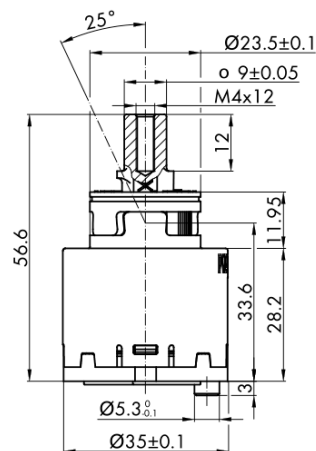

**RHAPSODY Waschtischarmatur ohne Ablaufgarnitur,  
ECO-Mischkartusche, Chrom**

**SAPHO**

**Bestellcode:** RH002-01

**Grundinformation**

**Marke:** Sapho  
**Serie:** RHAPSODY

**Größe**

**Höhe:** 192 mm  
**Tiefe:** 152 mm

**Eigenschaften**

**Farbe:** Chrom  
**Material:** Messing  
**Form:** Rund  
**Installation:** Zum Stellen  
**Steuerungsart:** Hebel  
**Kartusche-  
Durchmesser:** 35 mm  
**Auslaufshöhe:** 145 mm  
**Ausstattung:** ECO Kartusche, Drehbarer Wasserauslauf  
**Gewicht / Stück:** 2.0 kg  
**Verpackung:** 2 Stück

Technisches Arbeitsblatt

RHAPSODY Waschtischarmatur ohne Ablaufgarnitur,  
ECO-Mischkartusche, Chrom

ROTATE CLOCKWISE