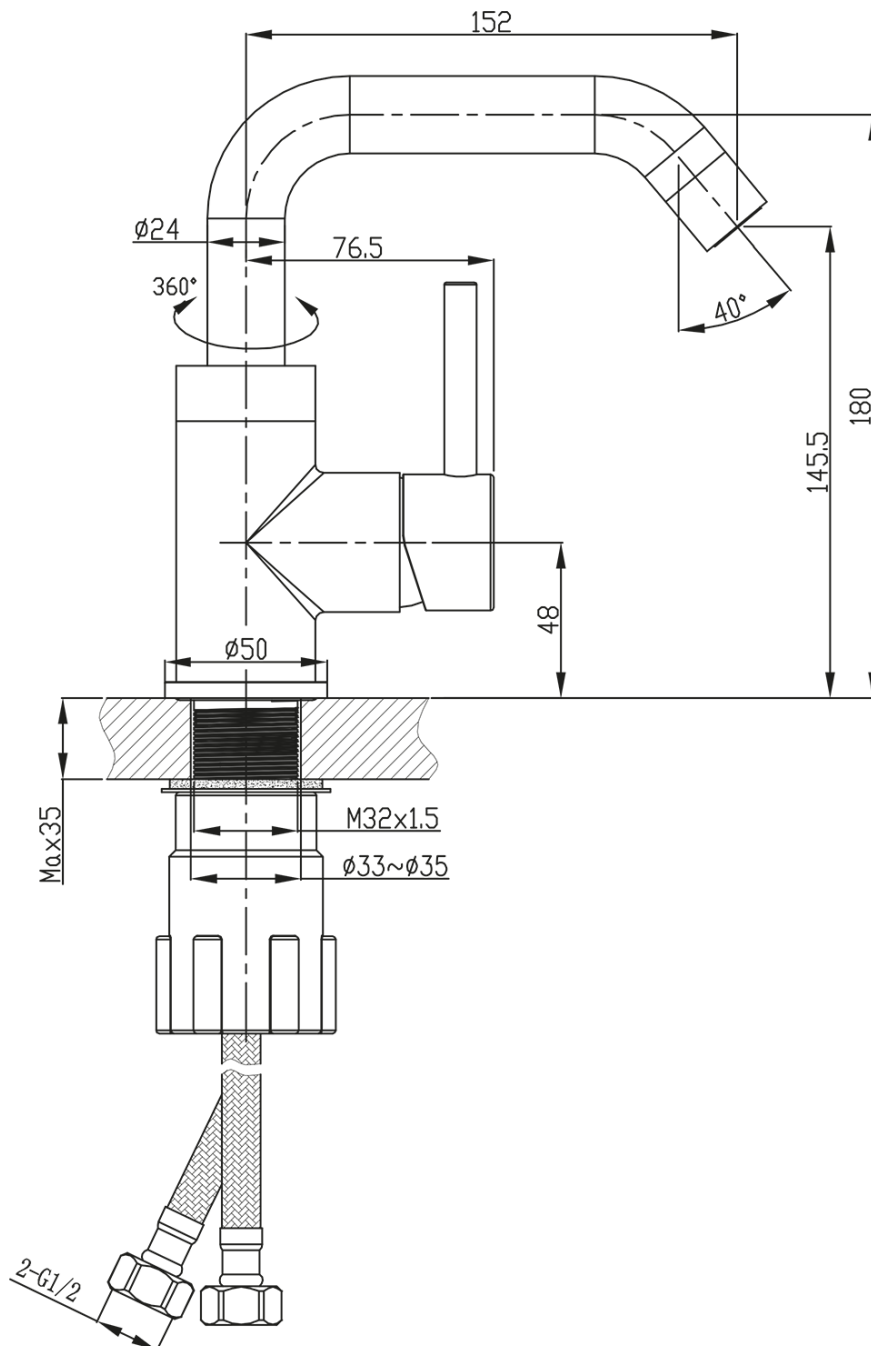

**RHAPSODY Waschtischarmatur ohne Ablaufgarnitur,
ECO-Mischkartusche, Chrom**

Bestellcode: RH002-01

Grundinformation

Marke: Sapho
Serie: RHAPSODY

Größe

Höhe: 192 mm
Tiefe: 152 mm

Eigenschaften

Farbe: Chrom
Material: Messing
Form: Rund
Installation: Zum Stellen
Steuerungsart: Hebel
**Kartusche-
Durchmesser:** 35 mm
Auslaufshöhe: 145 mm
Ausstattung: ECO Kartusche, Drehbarer Wasserauslauf
Gewicht / Stück: 2.0 kg
Verpackung: 2 Stück

Technisches Arbeitsblatt

RHAPSODY Waschtischarmatur ohne Ablaufgarnitur,
ECO-Mischkartusche, Chrom

ROTATE CLOCKWISE