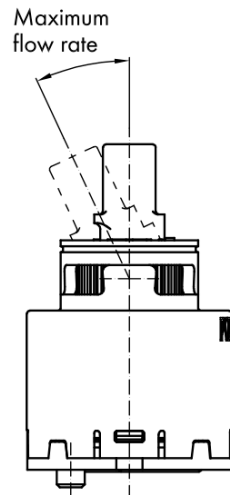

**RHAPSODY Waschtischarmatur ohne Ablaufgarnitur,
ECO-Mischkartusche, Chrom**

Bestellcode: RH002-01

Grundinformation

Marke: Sapho
Serie: RHAPSODY

Größe

Höhe: 192 mm
Tiefe: 152 mm

Eigenschaften

Farbe: Chrom
Material: Messing
Form: Rund
Installation: Zum Stellen
Steuerungsart: Hebel
**Kartusche-
Durchmesser:** 35 mm
Auslaufshöhe: 145 mm
Ausstattung: ECO Kartusche, Drehbarer Wasserauslauf
Gewicht / Stück: 2.0 kg
Verpackung: 2 Stück

Technisches Arbeitsblatt

RHAPSODY Waschtischarmatur ohne Ablaufgarnitur,
ECO-Mischkartusche, Chrom

ROTATE CLOCKWISE