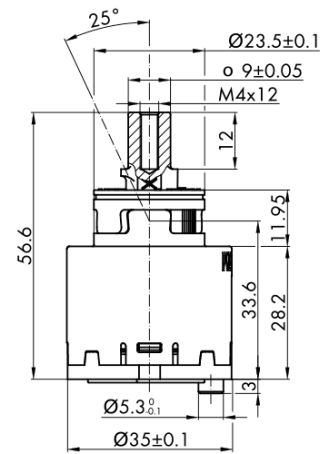

**RHAPSODY Waschtischarmatur ohne Ablaufgarnitur,
ECO-Mischkartusche, Chrom**

Bestellcode: RH002-01

Grundinformation

Marke: Sapho
Serie: RHAPSODY

Größe

Höhe: 192 mm
Tiefe: 152 mm

Eigenschaften

Farbe: Chrom
Material: Messing
Form: Rund
Installation: Zum Stellen
Steuerungsart: Hebel
**Kartusche-
Durchmesser:** 35 mm
Auslaufshöhe: 145 mm
Ausstattung: ECO Kartusche, Drehbarer Wasserauslauf
Gewicht / Stück: 2.0 kg
Verpackung: 2 Stück

Technisches Arbeitsblatt

RHAPSODY Waschtischarmatur ohne Ablaufgarnitur,
ECO-Mischkartusche, Chrom

ROTATE CLOCKWISE