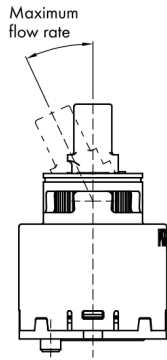

RHAPSODY Waschtischarmatur ohne Ablaufgarnitur, ECO-Mischkartusche, Chrom

Bestellcode: RH002-01

Größe

Höhe: 192 mm

Tiefe: 152 mm

Eigenschaften

Farbe: Chrom

Material: Messing

Technisches Arbeitsblatt

ROTATE CLOCKWISE