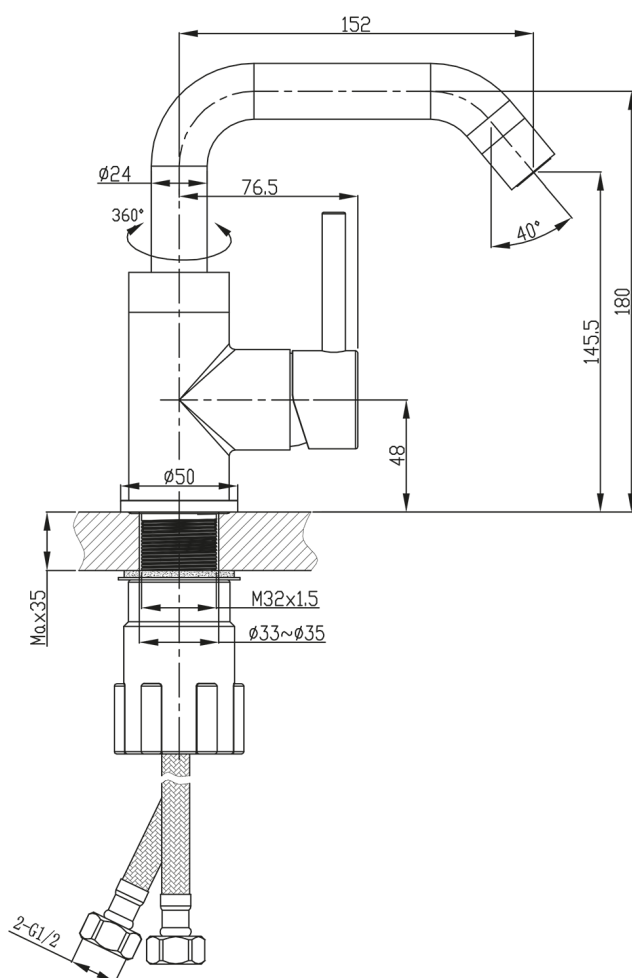

RHAPSODY Waschtischarmatur ohne Ablaufgarnitur, ECO-Mischkartusche, Chrom

Bestellcode: RH002-01

Größe

Höhe: 192 mm

Tiefe: 152 mm

Eigenschaften

Farbe: Chrom

Material: Messing

Technisches Arbeitsblatt

ROTATE CLOCKWISE