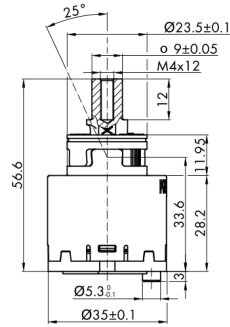

RHAPSODY Waschtischarmatur ohne Ablaufgarnitur, ECO-Mischkartusche, Chrom

Bestellcode: RH002-01

Größe

Höhe: 192 mm

Tiefe: 152 mm

Eigenschaften

Farbe: Chrom

Material: Messing

Technisches Arbeitsblatt

ROTATE CLOCKWISE