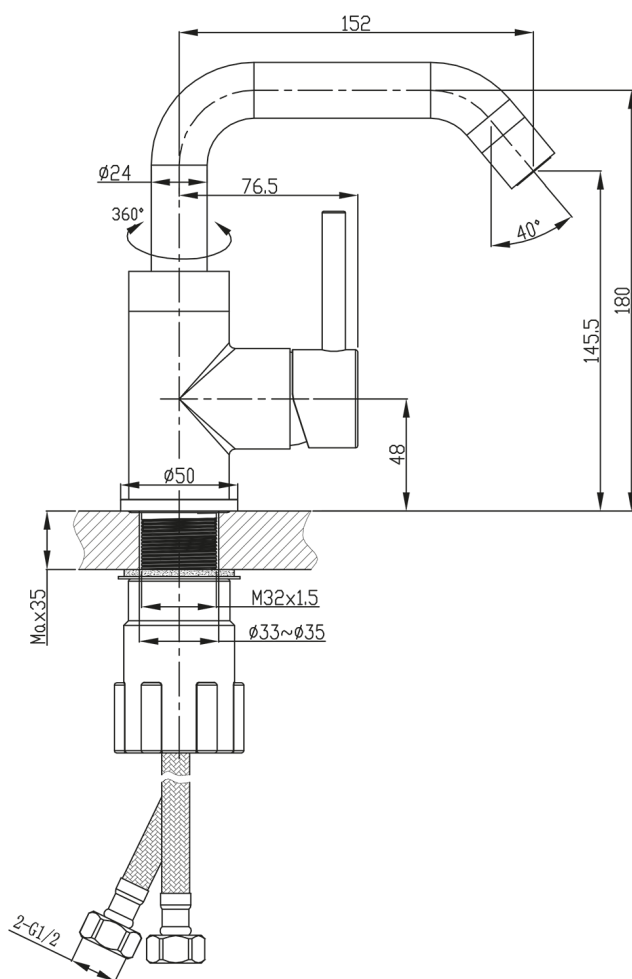

RHAPSODY Waschtischarmatur ohne Ablaufgarnitur, ECO-Mischkartusche, Chrom

 **SAPHO**

Bestellcode: RH002-01

Größe

Höhe: 192 mm

Tiefe: 152 mm

Eigenschaften

Farbe: Chrom

Material: Messing

Technisches Arbeitsblatt

RHAPSODY Waschtischarmatur ohne Ablaufgarnitur,
ECO-Mischkartusche, Chrom

ROTATE CLOCKWISE