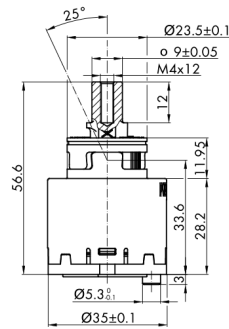

RHAPSODY Waschtischarmatur ohne Ablaufgarnitur, ECO-Mischkartusche, Chrom

 **SAPHO**

Bestellcode: RH002-01

Größe

Höhe: 192 mm

Tiefe: 152 mm

Eigenschaften

Farbe: Chrom

Material: Messing

Technisches Arbeitsblatt

RHAPSODY Waschtischarmatur ohne Ablaufgarnitur,
ECO-Mischkartusche, Chrom

ROTATE CLOCKWISE