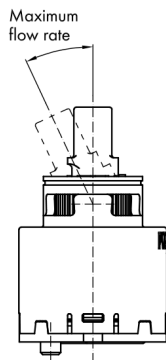

RHAPSODY Waschtischarmatur ohne Ablaufgarnitur, ECO-Mischkartusche, Chrom

 **SAPHO**

Bestellcode: RH002-01

Größe

Höhe: 192 mm

Tiefe: 152 mm

Eigenschaften

Farbe: Chrom

Material: Messing

Technisches Arbeitsblatt

RHAPSODY Waschtischarmatur ohne Ablaufgarnitur,
ECO-Mischkartusche, Chrom

ROTATE CLOCKWISE