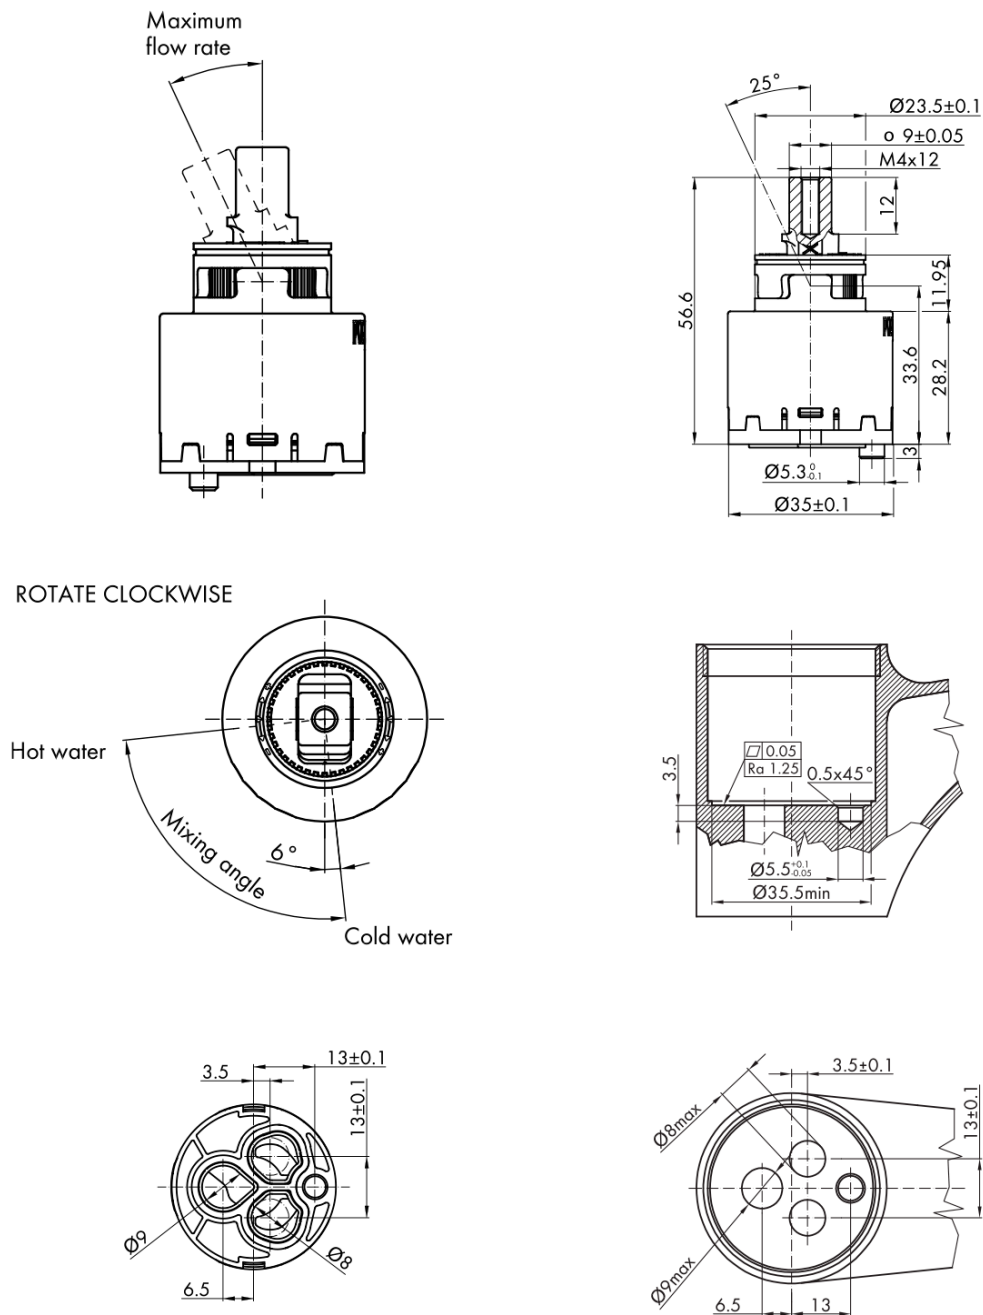

FLY Waschtischarmatur mit drehbarem Ablauf, ohne Auslauf, ECO-Mischkartusche, Chrom

 **SAPHO**

Bestellcode: DF004-01

Grundinformation

Marke: Sapho
Serie: SOLITER

Größe

Höhe: 207 mm
Tiefe: 148 mm

Eigenschaften

Farbe: Chrom
Material: Messing
Form: Rund
Installation: Zum Stellen
Steuerungsart: Hebel
Kartusche-Durchmesser: 35 mm
Auslaufshöhe: 183 mm
Ausstattung: ECO Kartusche, Drehbarer Wasserauslauf
Gewicht / Stück: 1.789 kg
Verpackung: 2 Stück

FLY Waschtischarmatur mit drehbarem Ablauf, ohne Auslauf, ECO-Mischkartusche, Chrom

Technisches Arbeitsblatt

FLY Waschtischarmatur mit drehbarem Ablauf, ohne Auslauf, ECO-Mischkartusche, Chrom

 **SAPHO**