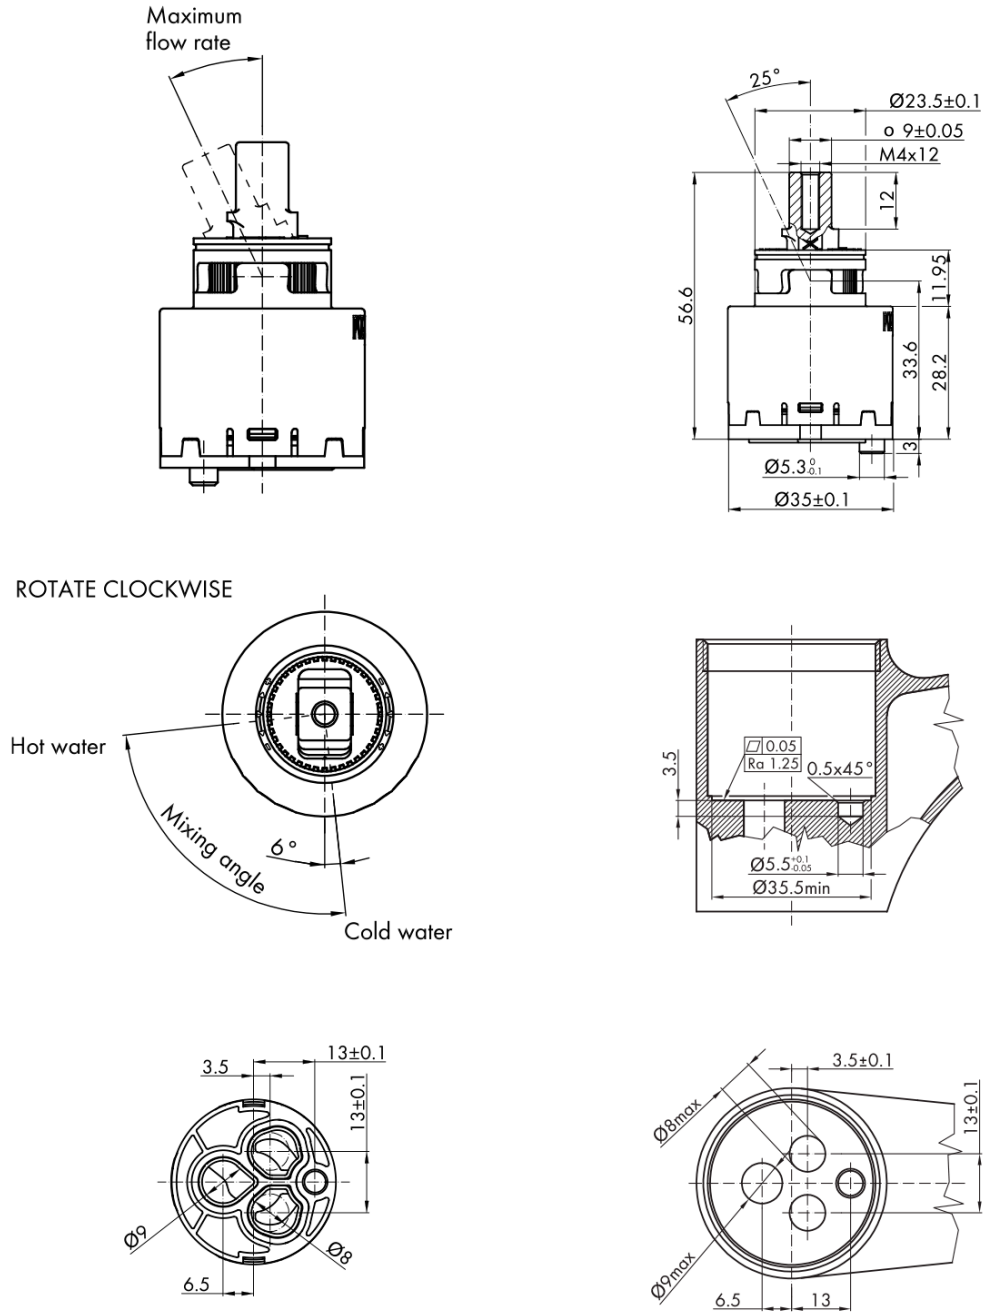

FLY Waschtischarmatur mit drehbarem Ablauf, ohne Auslauf, ECO-Mischkartusche, Chrom

 **SAPHO**

Bestellcode: DF004-01

Grundinformation

Marke: Sapho
Serie: SOLITER

Größe

Höhe: 207 mm
Tiefe: 148 mm

Eigenschaften

Farbe: Chrom
Material: Messing
Form: Rund
Installation: Zum Stellen
Steuerungsart: Hebel
Kartusche-Durchmesser: 35 mm
Auslaufshöhe: 183 mm
Ausstattung: ECO Kartusche, Drehbarer Wasserauslauf
Gewicht / Stück: 1.789 kg
Verpackung: 2 Stück

FLY Waschtischarmatur mit drehbarem Ablauf, ohne Auslauf, ECO-Mischkartusche, Chrom

Technisches Arbeitsblatt

FLY Waschtischarmatur mit drehbarem Ablauf, ohne Auslauf, ECO-Mischkartusche, Chrom

 **SAPHO**