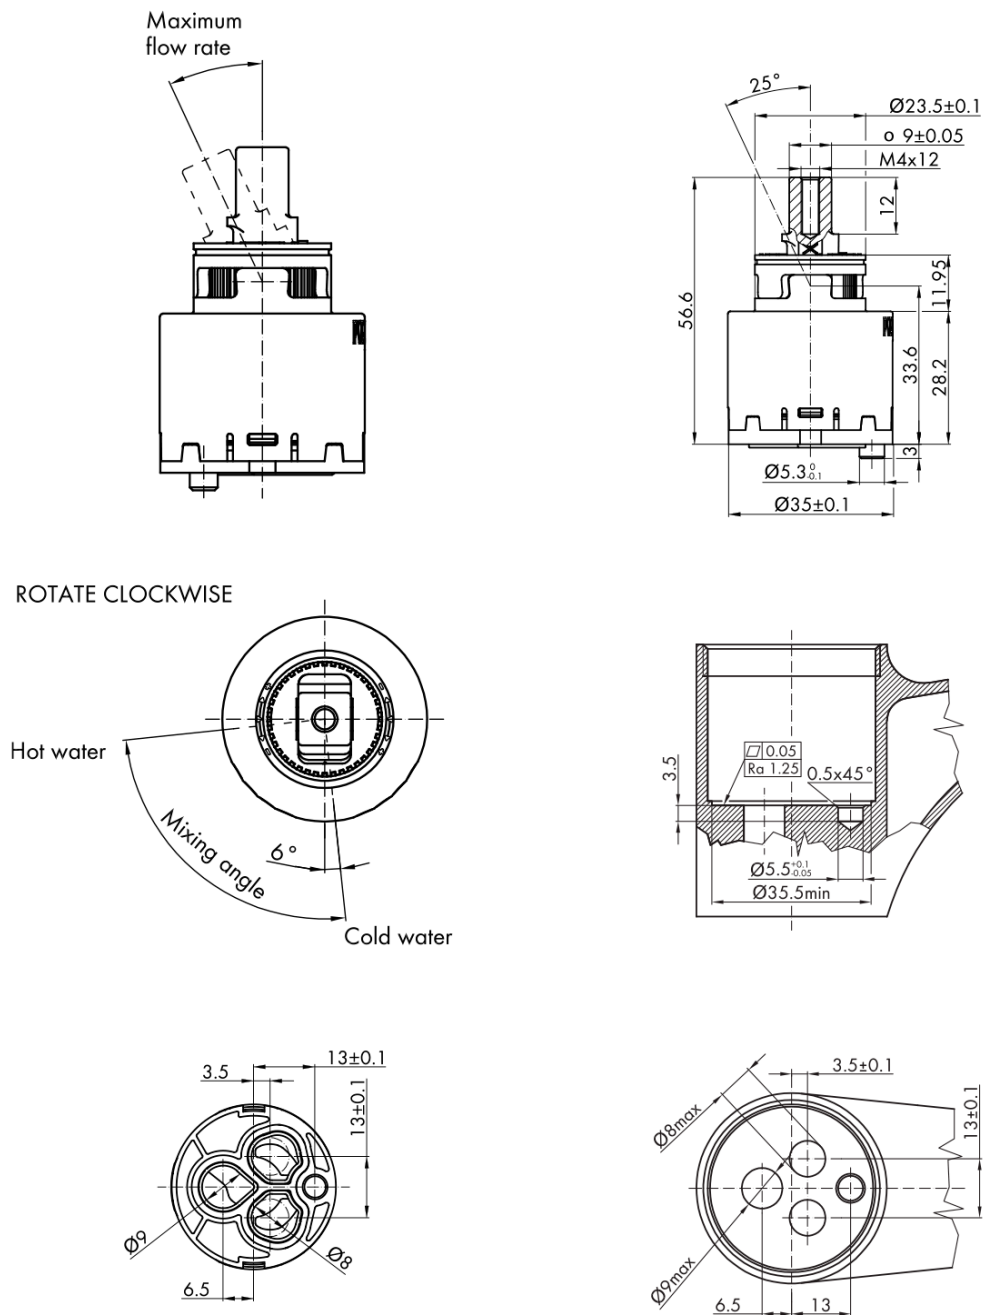

FLY Waschtischarmatur mit drehbarem Ablauf, ohne Auslauf, ECO-Mischkartusche, Chrom

 **SAPHO**

Bestellcode: DF004-01

Grundinformation

Marke: Sapho
Serie: SOLITER

Größe

Höhe: 207 mm
Tiefe: 148 mm

Eigenschaften

Farbe: Chrom
Material: Messing
Form: Rund
Installation: Zum Stellen
Steuerungsart: Hebel
Kartusche-Durchmesser: 35 mm
Auslaufshöhe: 183 mm
Ausstattung: ECO Kartusche, Drehbarer Wasserauslauf
Gewicht / Stück: 1.789 kg
Verpackung: 2 Stück

FLY Waschtischarmatur mit drehbarem Ablauf, ohne Auslauf, ECO-Mischkartusche, Chrom

Technisches Arbeitsblatt

FLY Waschtischarmatur mit drehbarem Ablauf, ohne Auslauf, ECO-Mischkartusche, Chrom

 **SAPHO**