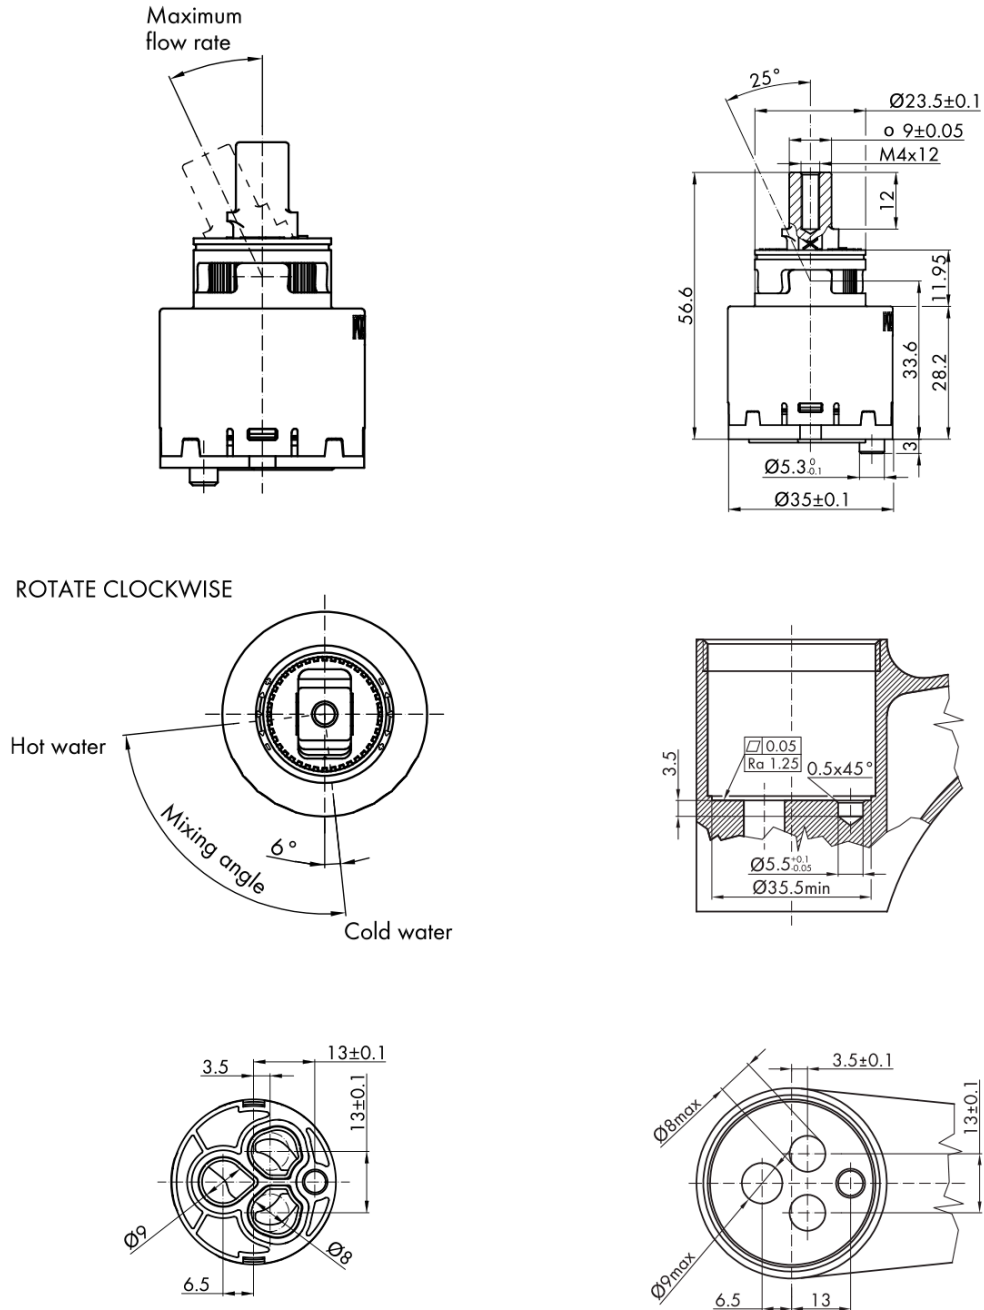

FLY Waschtischarmatur mit drehbarem Ablauf, ohne Auslauf, ECO-Mischkartusche, Chrom

 **SAPHO**

Bestellcode: DF004-01

Grundinformation

Marke: Sapho
Serie: SOLITER

Größe

Höhe: 207 mm
Tiefe: 148 mm

Eigenschaften

Farbe: Chrom
Material: Messing
Form: Rund
Installation: Zum Stellen
Steuerungsart: Hebel
Kartusche-Durchmesser: 35 mm
Auslaufshöhe: 183 mm
Ausstattung: ECO Kartusche, Drehbarer Wasserauslauf
Gewicht / Stück: 1.789 kg
Verpackung: 2 Stück

FLY Waschtischarmatur mit drehbarem Ablauf, ohne Auslauf, ECO-Mischkartusche, Chrom

Technisches Arbeitsblatt

FLY Waschtischarmatur mit drehbarem Ablauf, ohne Auslauf, ECO-Mischkartusche, Chrom

 **SAPHO**