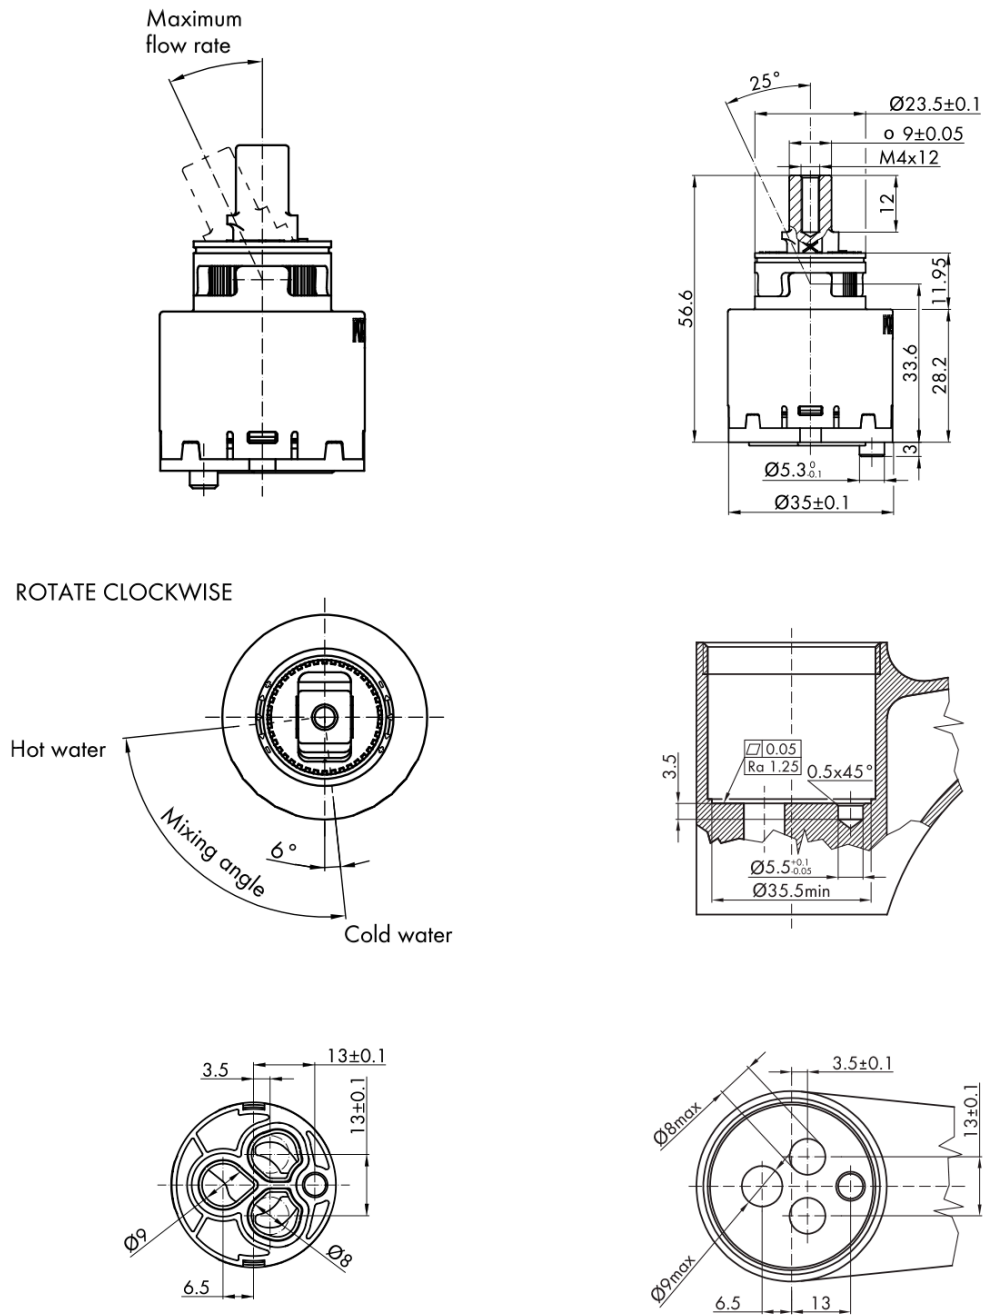

## Grundinformation

Marke:

Serie: AQUALINE 35

## Größe

Breite: 42 mm

Höhe: 106 mm

Tiefe: 150 mm

## Eigenschaften

Farbe: Chrom

Material: Messing

Form: Rund

Installation: Zum Stellen

Steuerungsart: Hebel

Kartusche-  
Durchmesser: 35 mm

Auslaufshöhe: 80 mm

Ausstattung: ECO Kartusche, Drehbarer Wasserauslauf

Gewicht / Stück: 0.81 kg

Verpackung: 2 Stück

Technisches Arbeitsblatt

AQUALINE 35 Waschtischarmatur mit drehbarem Ablauf, ohne Auslauf,  
ECO-Mischkartusche, Chrom