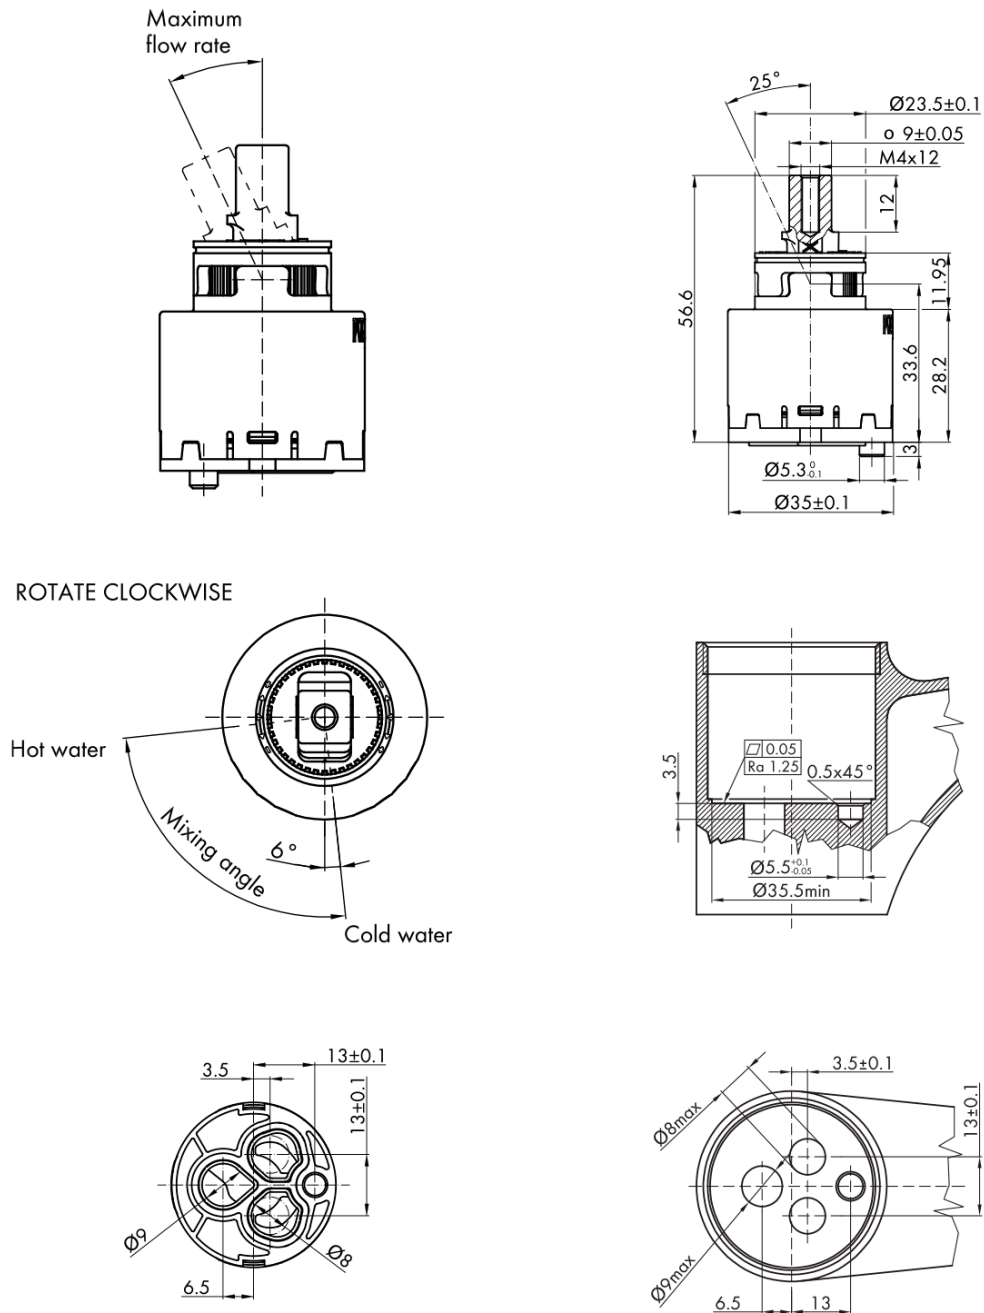

AQUALINE 35 Waschtischarmatur mit drehbarem Ablauf, ohne Auslauf, ECO-Mischkartusche, Chrom

None

Bestellcode: 52196-01

Grundinformation

Marke:

Serie: AQUALINE 35

Größe

Breite: 42 mm

Höhe: 106 mm

Tiefe: 150 mm

Eigenschaften

Farbe: Chrom

Material: Messing

Form: Rund

Installation: Zum Stellen

Steuerungsart: Hebel

Kartusche-
Durchmesser: 35 mm

Auslaufshöhe: 80 mm

Ausstattung: ECO Kartusche, Drehbarer Wasserauslauf

Gewicht / Stück: 0.81 kg

Verpackung: 2 Stück

Technisches Arbeitsblatt

AQUALINE 35 Waschtischarmatur mit drehbarem Ablauf, ohne Auslauf,
ECO-Mischkartusche, Chrom