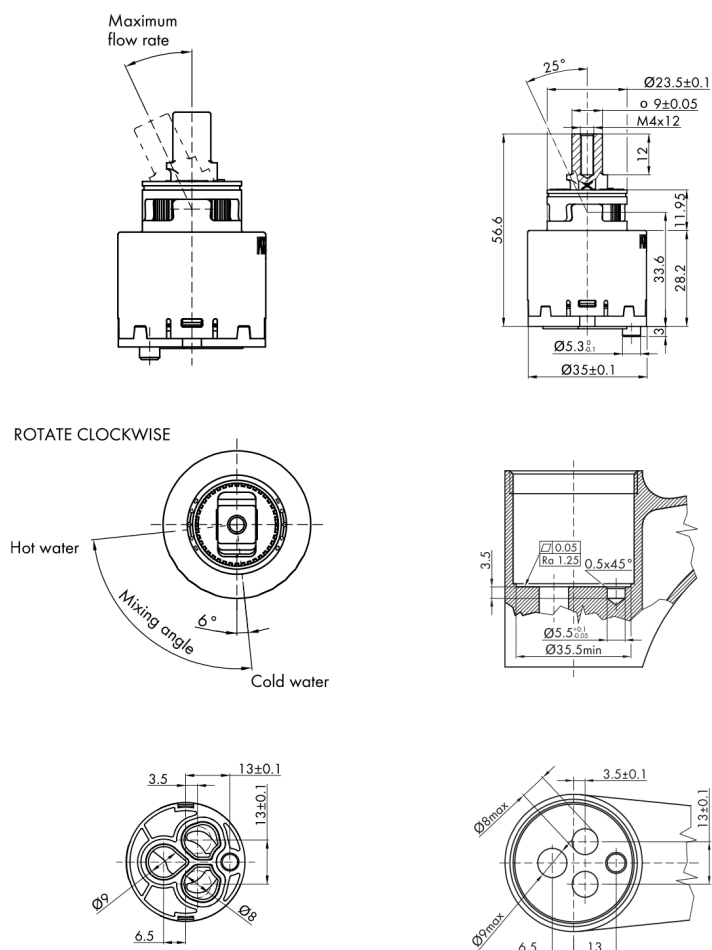

AQUALINE 35 Waschtischarmatur mit drehbarem Ablauf, ohne Auslauf, ECO-Mischkartusche, Chrom

None

Bestellcode: 52196-01

Größe

Breite: 42 mm
Höhe: 106 mm
Tiefe: 150 mm

Eigenschaften

Farbe: Chrom
Material: Messing

Technisches Arbeitsblatt

**AQUALINE 35 Waschtischarmatur mit drehbarem Ablauf, ohne Auslauf,
ECO-Mischkartusche, Chrom**

None