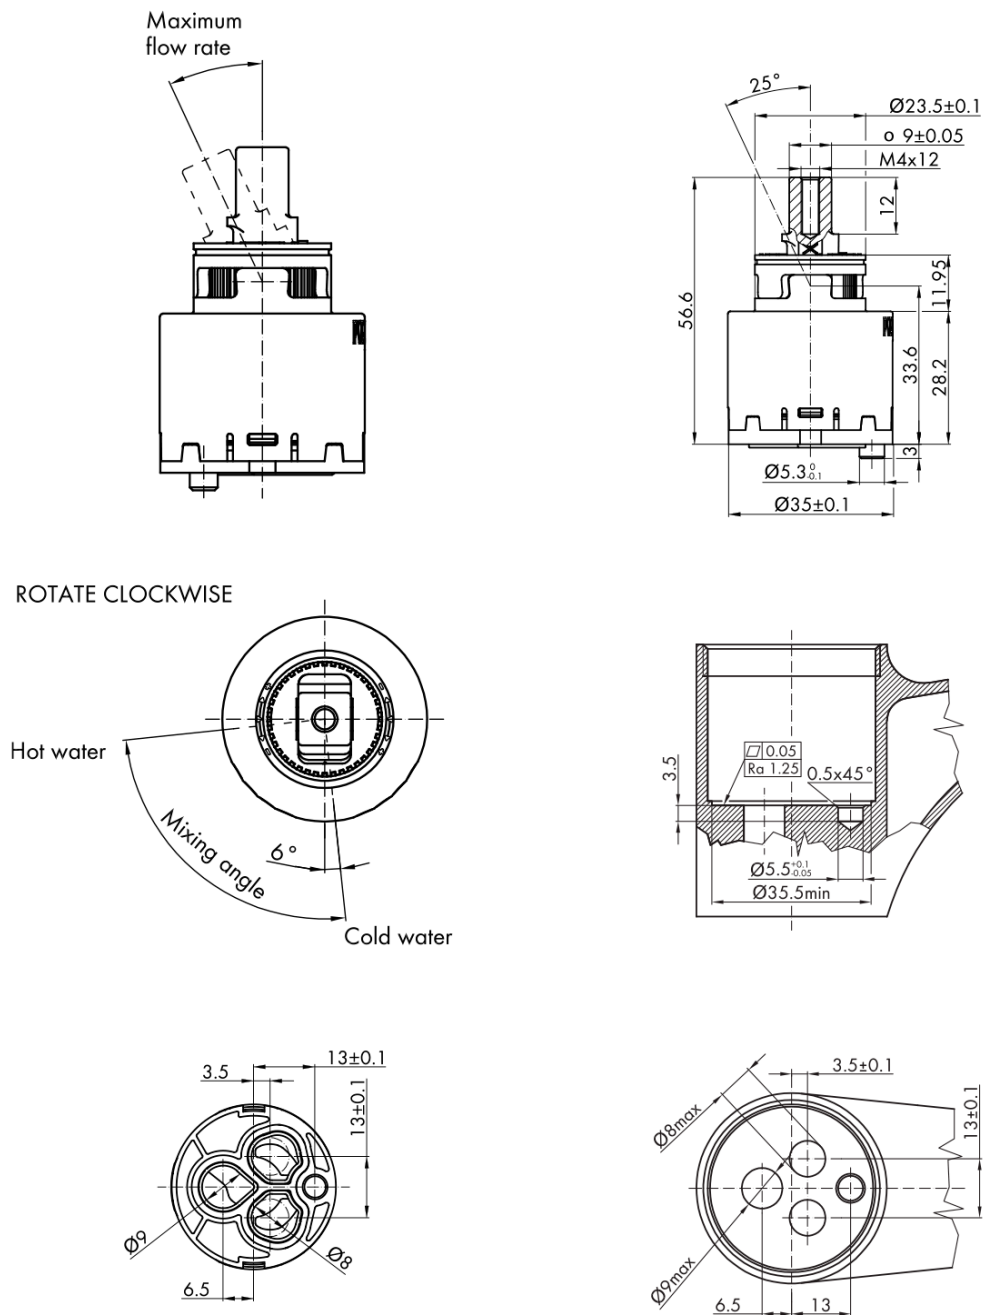

AQUALINE 35 Waschtischarmatur ohne Ablaufgarnitur, ECO-Mischkartusche, Chrom

None

Bestellcode: 52102-01

Grundinformation

Marke:

Serie: AQUALINE 35

Größe

Höhe: 100 mm

Tiefe: 90 mm

Eigenschaften

Farbe: Chrom

Material: Messing

Form: Rund

Installation: Zum Stellen

Steuerungsart: Hebel

Kartusche-
Durchmesser: 35 mm

Auslaufhöhe: 50 mm

Ausstattung: ECO Kartusche

Gewicht / Stück: 0.771 kg

Verpackung: 2 Stück

Technisches Arbeitsblatt

AQUALINE 35 Waschtischarmatur ohne Ablaufgarnitur, ECO-Mischkartusche, Chrom

None