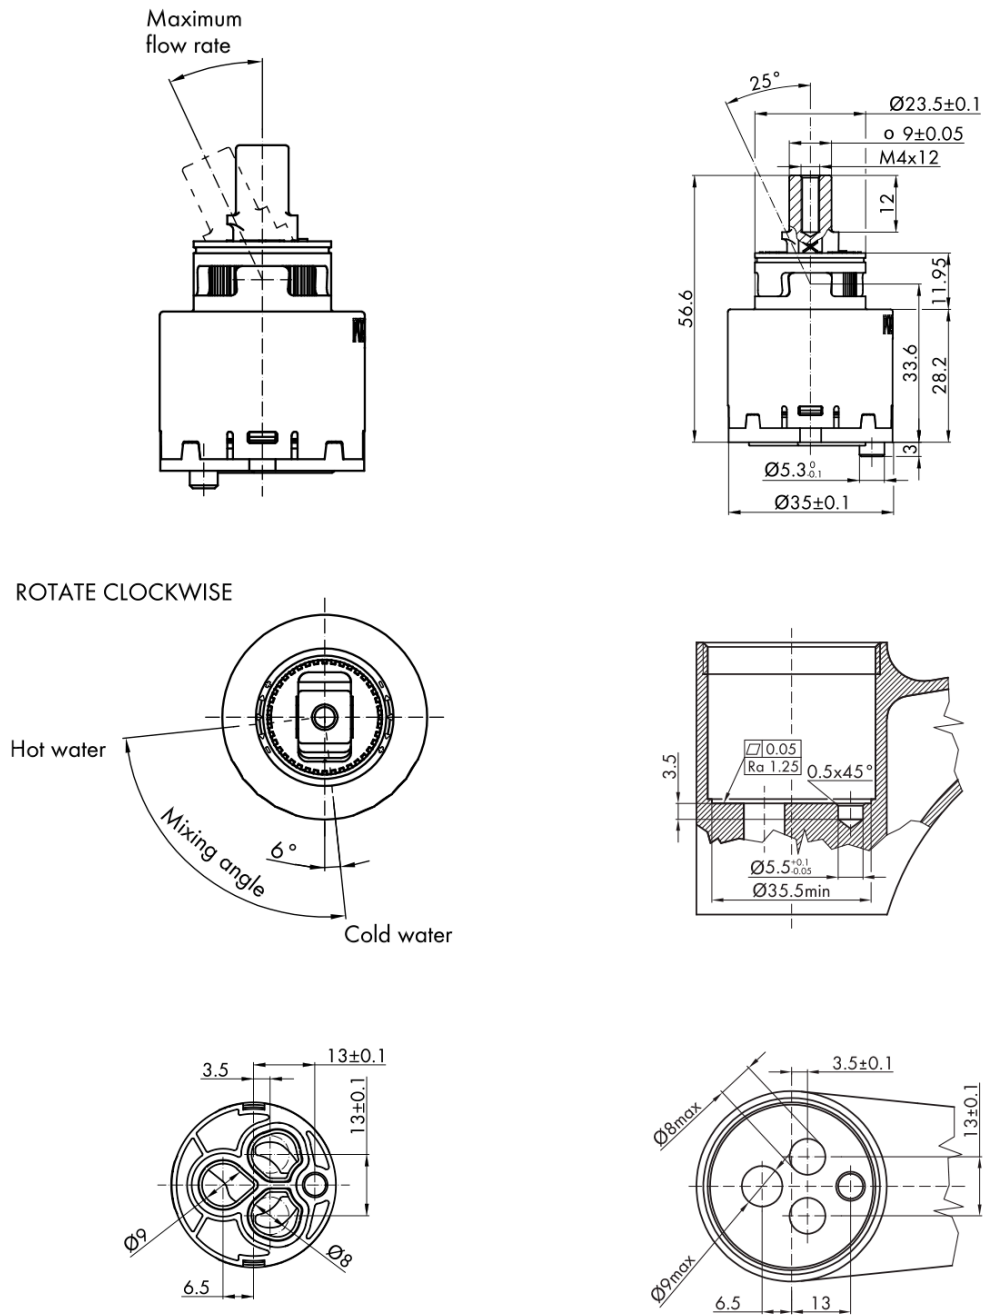

AQUALINE 35 Waschtischarmatur ohne Ablaufgarnitur, ECO-Mischkartusche, Chrom

None

Bestellcode: 52102-01

Grundinformation

Marke:

Serie: AQUALINE 35

Größe

Höhe: 100 mm

Tiefe: 90 mm

Eigenschaften

Farbe: Chrom

Material: Messing

Form: Rund

Installation: Zum Stellen

Steuerungsart: Hebel

Kartusche-
Durchmesser: 35 mm

Auslaufhöhe: 50 mm

Ausstattung: ECO Kartusche

Gewicht / Stück: 0.771 kg

Verpackung: 2 Stück

Technisches Arbeitsblatt

AQUALINE 35 Waschtischarmatur ohne Ablaufgarnitur, ECO-Mischkartusche, Chrom

None