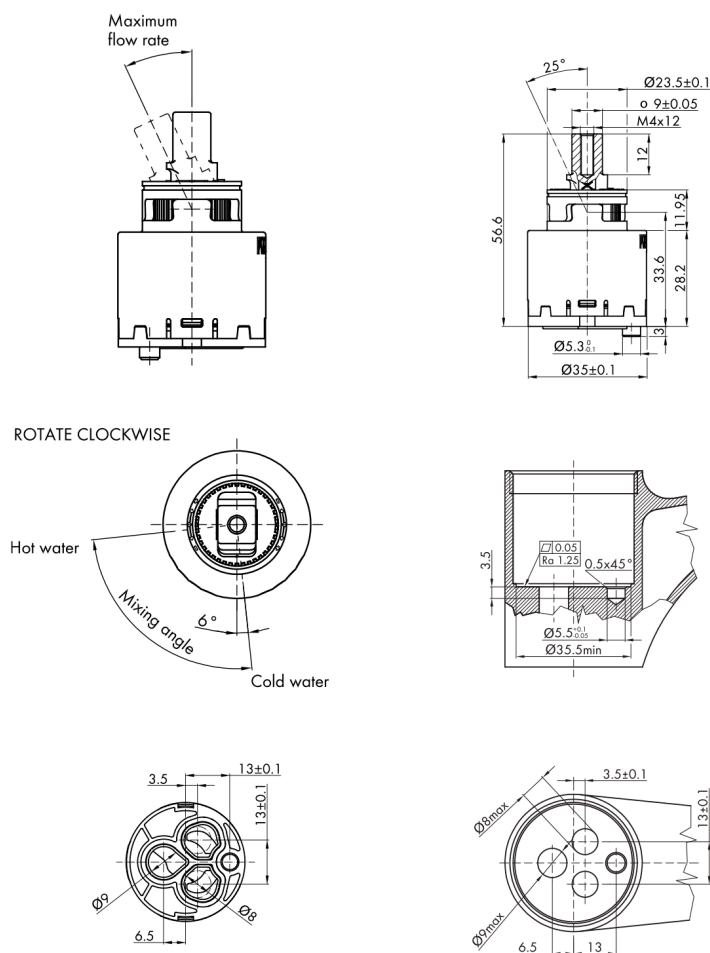

AQUALINE 35 Waschtischarmatur ohne Ablaufgarnitur, ECO-Mischkartusche, Chrom

None

Bestellcode: 52102-01

Größe

Höhe: 100 mm

Tiefe: 90 mm

Eigenschaften

Farbe: Chrom

Material: Messing

Technisches Arbeitsblatt

AQUALINE 35 Waschtischarmatur ohne Ablaufgarnitur, ECO-Mischkartusche, Chrom

None