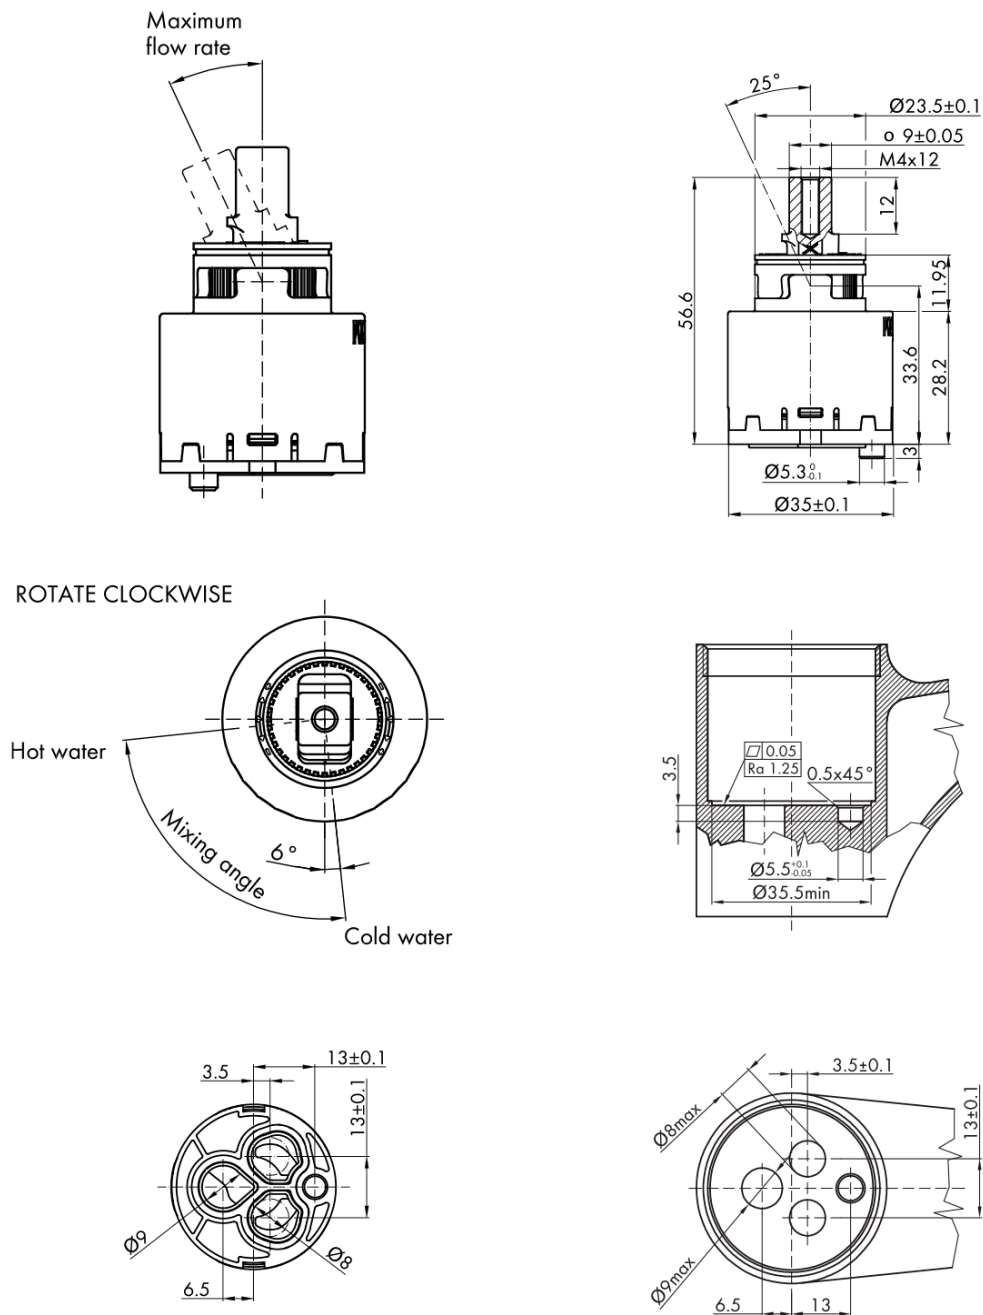

**GINKO 35 Waschtischarmatur ohne Ablaufgarnitur,
ECO-Mischkartusche, Schwarz matt**

Bestellcode: 1101-02B-01

Grundinformation

Marke: Sapho
Serie: GINKO

Größe

Höhe: 176 mm
Tiefe: 128 mm

Eigenschaften

Farbe: Schwarz mat
Material: Messing
Form: Eckig
Installation: Zum Stellen
Steuerungsart: Hebel
**Kartusche-
Durchmesser:** 35 mm
Auslaufshöhe: 100 mm
Ausstattung: ECO Kartusche
Gewicht / Stück: 1.951 kg
Verpackung: 2 Stück

**GINKO 35 Waschtischarmatur ohne Ablaufgarnitur,
ECO-Mischkartusche, Schwarz matt**

Technisches Arbeitsblatt

GINKO 35 Waschtischarmatur ohne Ablaufgarnitur,
ECO-Mischkartusche, Schwarz matt

 **SAPHO**