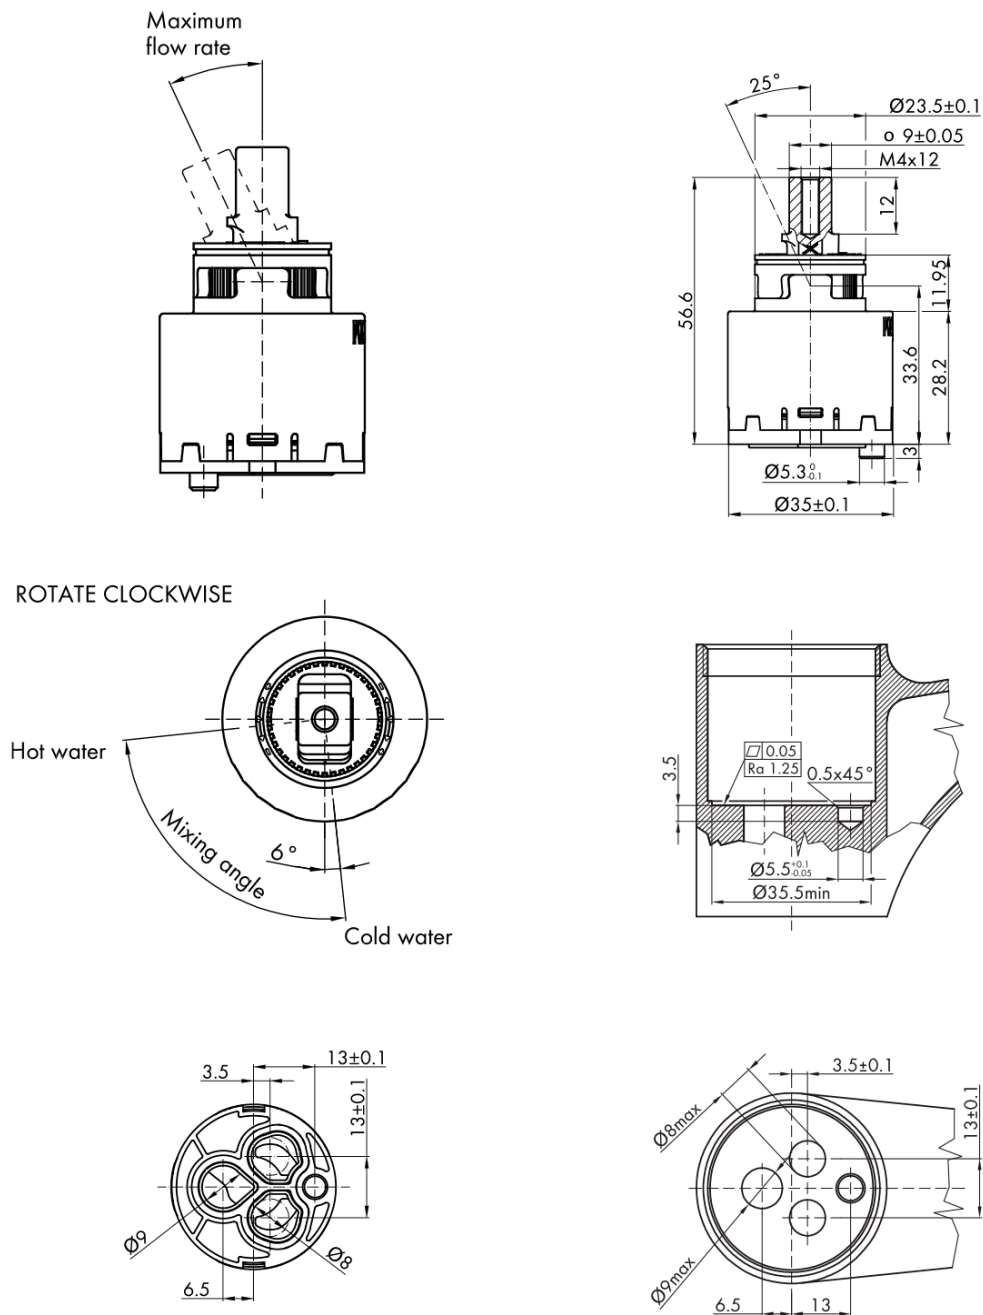

**GINKO 35 Waschtischarmatur ohne Ablaufgarnitur,
ECO-Mischkartusche, Schwarz matt**

Bestellcode: 1101-02B-01

Grundinformation

Marke: Sapho
Serie: GINKO

Größe

Höhe: 176 mm
Tiefe: 128 mm

Eigenschaften

Farbe: Schwarz mat
Material: Messing
Form: Eckig
Installation: Zum Stellen
Steuerungsart: Hebel
**Kartusche-
Durchmesser:** 35 mm
Auslaufshöhe: 100 mm
Ausstattung: ECO Kartusche
Gewicht / Stück: 1.951 kg
Verpackung: 2 Stück

**GINKO 35 Waschtischarmatur ohne Ablaufgarnitur,
ECO-Mischkartusche, Schwarz matt**

Technisches Arbeitsblatt

GINKO 35 Waschtischarmatur ohne Ablaufgarnitur,
ECO-Mischkartusche, Schwarz matt

 SAPHO