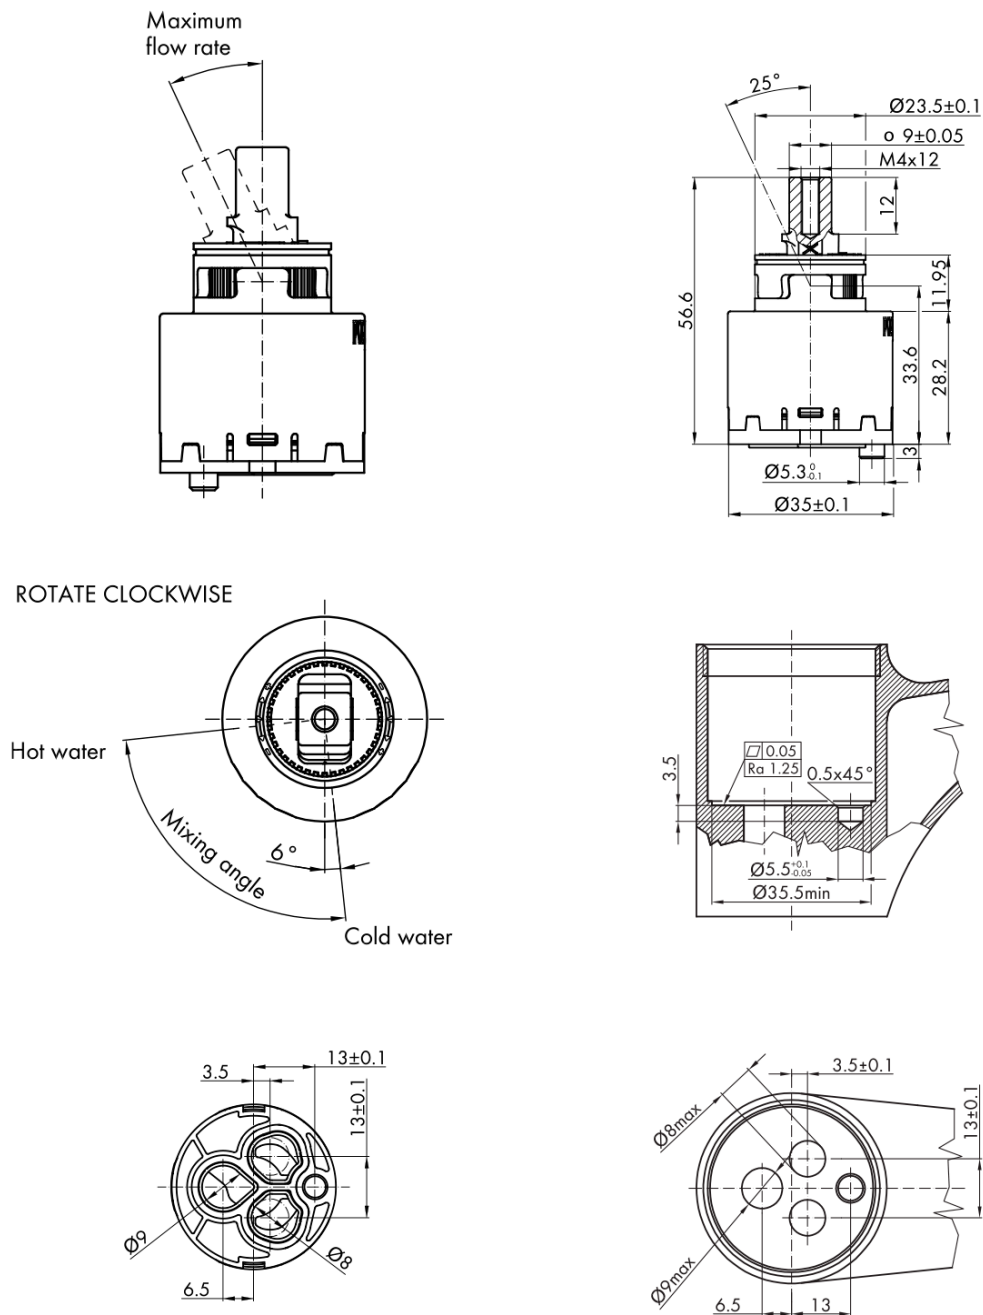

GINKO 35 Waschtischarmatur ohne Ablaufgarnitur, ECO-Mischkartusche, Schwarz matt

Bestellcode: 1101-02B-01

Grundinformation

Marke: Sapho
Serie: GINKO

Größe

Höhe: 176 mm
Tiefe: 128 mm

Eigenschaften

Farbe: Schwarz mat
Material: Messing
Form: Eckig
Installation: Zum Stellen
Steuerungsart: Hebel
**Kartusche-
Durchmesser:** 35 mm
Auslaufshöhe: 100 mm
Ausstattung: ECO Kartusche
Gewicht / Stück: 1.951 kg
Verpackung: 2 Stück

**GINKO 35 Waschtischarmatur ohne Ablaufgarnitur,
ECO-Mischkartusche, Schwarz matt**

Technisches Arbeitsblatt

GINKO 35 Waschtischarmatur ohne Ablaufgarnitur,
ECO-Mischkartusche, Schwarz matt

 SAPHO