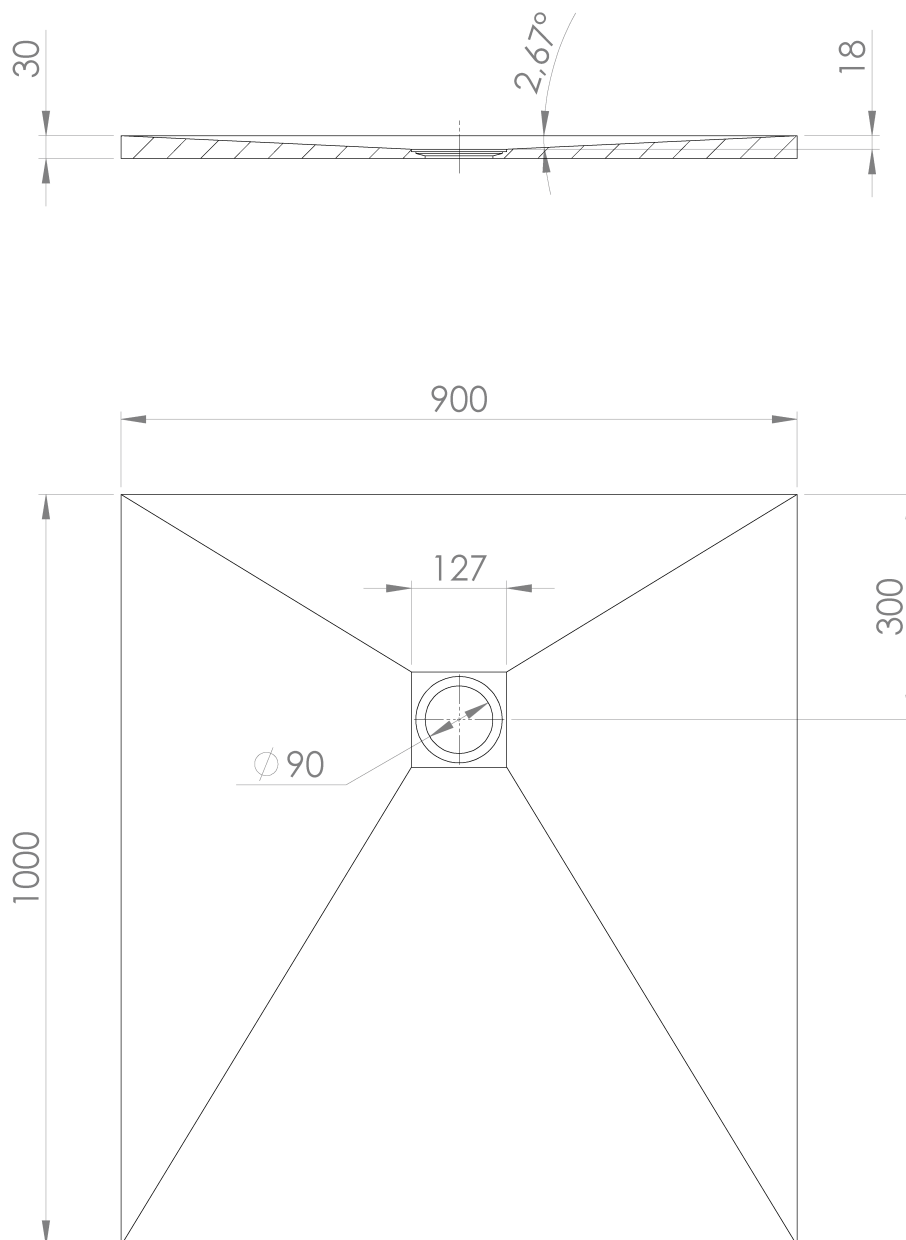

# TRENECA Gussmarmor-Duschwanne 100x90cm, Verkürzungsmöglichkeit, weiß matt

**Bestellcode:** 84306.11

## Größe

**Länge:** 1000 mm  
**Breite:** 900 mm  
**Höhe:** 30 mm

## Eigenschaften

**Farbe:** Weiß matt  
**Material:** Gussmarmor  
**Form:** Rechteckig  
**Ablauf-Durchmesser:** 90 mm  
**Gewicht / Stück:** 36.46 kg  
**Garantie:** 2 Jahre

### Technisches Arbeitsblatt

TRENECA Gussmarmor-Duschwanne 100x90cm,  
Verkürzungsmöglichkeit, weiß matt