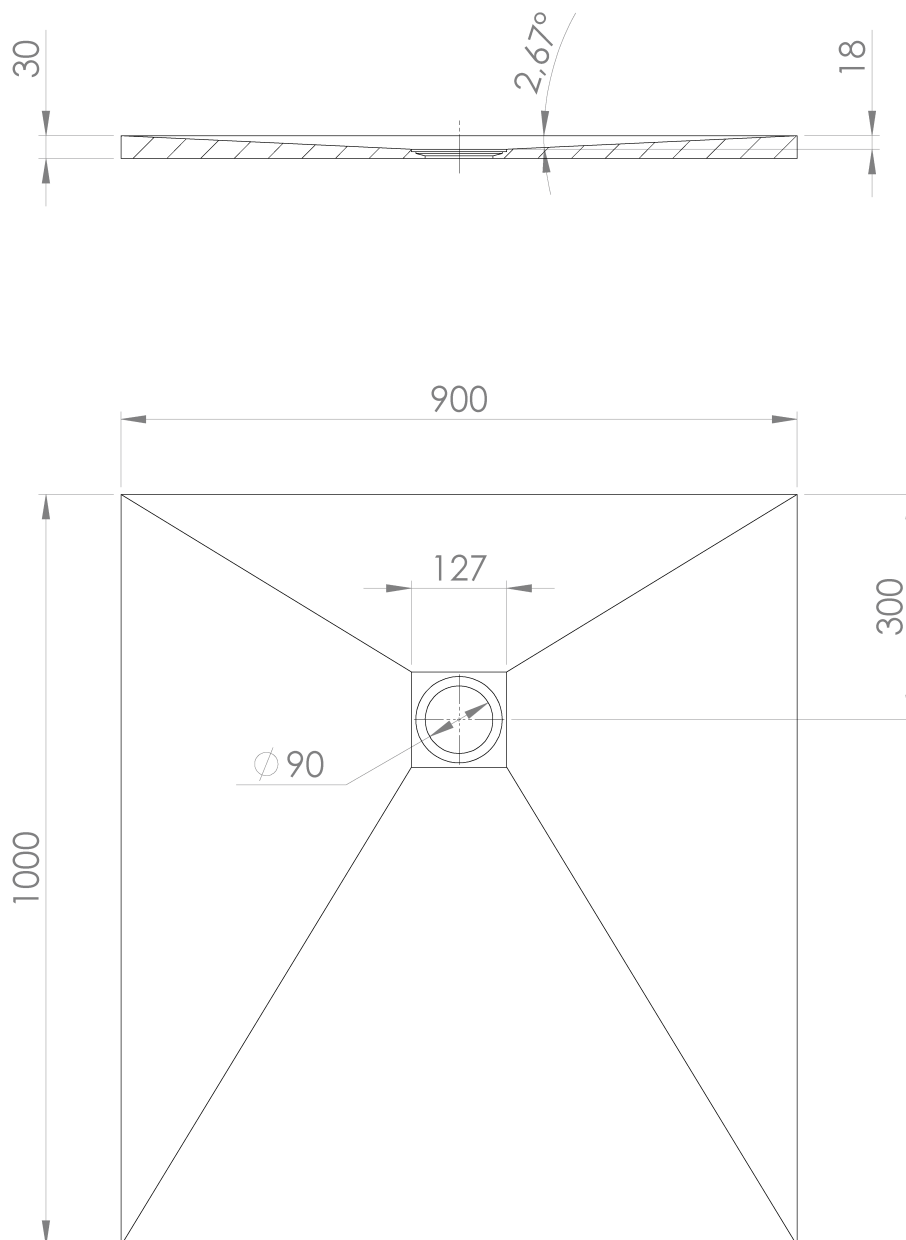

TRENECA Gussmarmor-Duschwanne 100x90cm, Verkürzungsmöglichkeit, weiß matt

Bestellcode: 84306.11

Grundinformation

Marke: Polysan
Serie: TRENECA

Größe

Länge: 1000 mm
Breite: 900 mm
Höhe: 30 mm

Eigenschaften

Farbe: Weiß matt
Material: Gussmarmor
Form: Rechteckig
Ablauf-Durchmesser: 90 mm
Gewicht / Stück: 36.46 kg
Garantie: 2 Jahre

Dazu empfehlen wir:

1 Stück TRENECA Duschwannensiphon, Ablaufdeckel 90mm, DN40, weiss matt (Bestellcode: 84999.10)

Technisches Arbeitsblatt

TRENECA Gussmarmor-Duschwanne 100x90cm,
Verkürzungsmöglichkeit, weiß matt