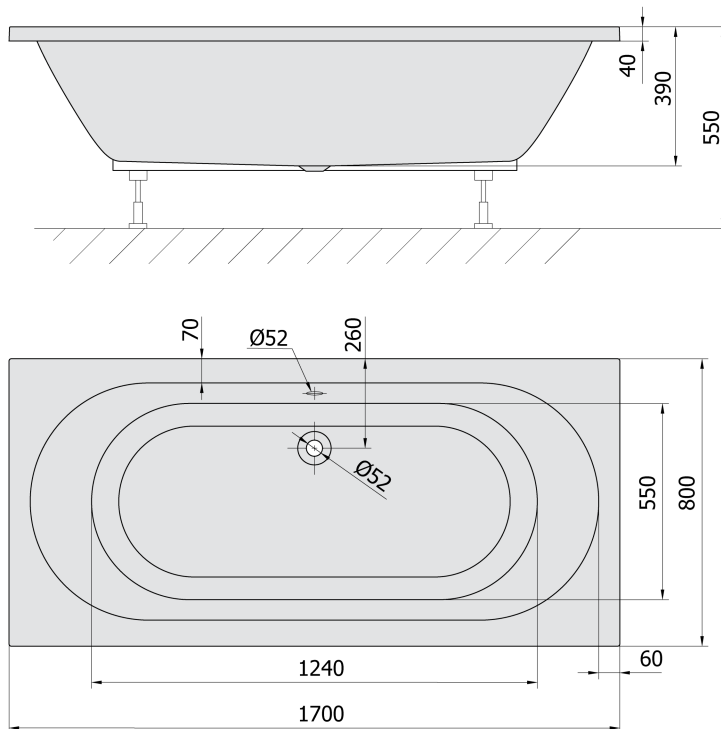

## LEVANA Rechteckwanne 170x80x39cm, weiß matt

**Bestellcode:** 71745.11

### Größe

Länge: 1700 mm  
 Breite: 800 mm  
 Höhe: 390 mm  
 Umfang: 209 l

### Technisches Arbeitsblatt

VOLUME 209L