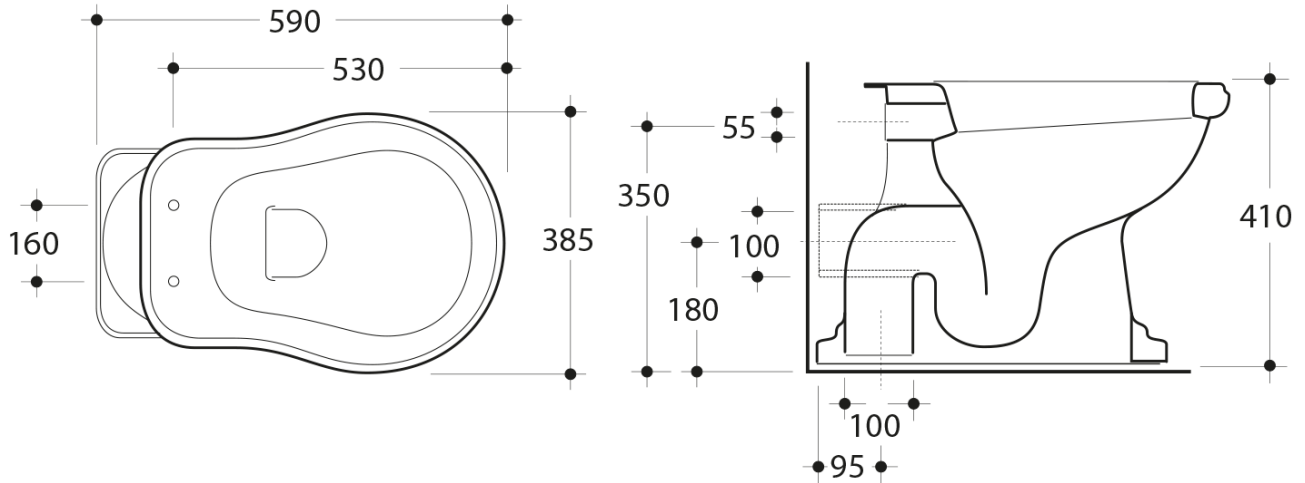

RETRO WC Schüssel mit Spülkasten, Abgang waagrecht, schwarz-chrom

KERASAN

Bestellcode: WCSET31-RETRO-ZO

Grundinformation

Marke: Kerasan
Serie: RETRO KERASAN

Größe

Breite: 385 mm
Höhe: 410 mm
Tiefe: 590 mm

Eigenschaften

Farbe: Schwarz
Material: Keramik
Spülungstechnologie: Standard
Spülwassermenge: Spülung 6 l
Form: Retro
Ausstattung: Abgang waagrecht
Das Paket enthält nicht: WC-Sitz
Gewicht / Stück: 33.5 kg
Verpackung: 4 Stück
Garantie: 2 Jahre

Dazu empfehlen wir:

1 Stück RETRO WC-Sitz, Soft Close, schwarz matt/chrom (Bestellcode: 108831)

**RETRO WC Schüssel mit Spülkasten, Abgang
waagrecht, schwarz-chrom**

KERASAN

Technisches Arbeitsblatt

**RETRO WC Schüssel mit Spülkasten, Abgang
waagrecht, schwarz-chrom**