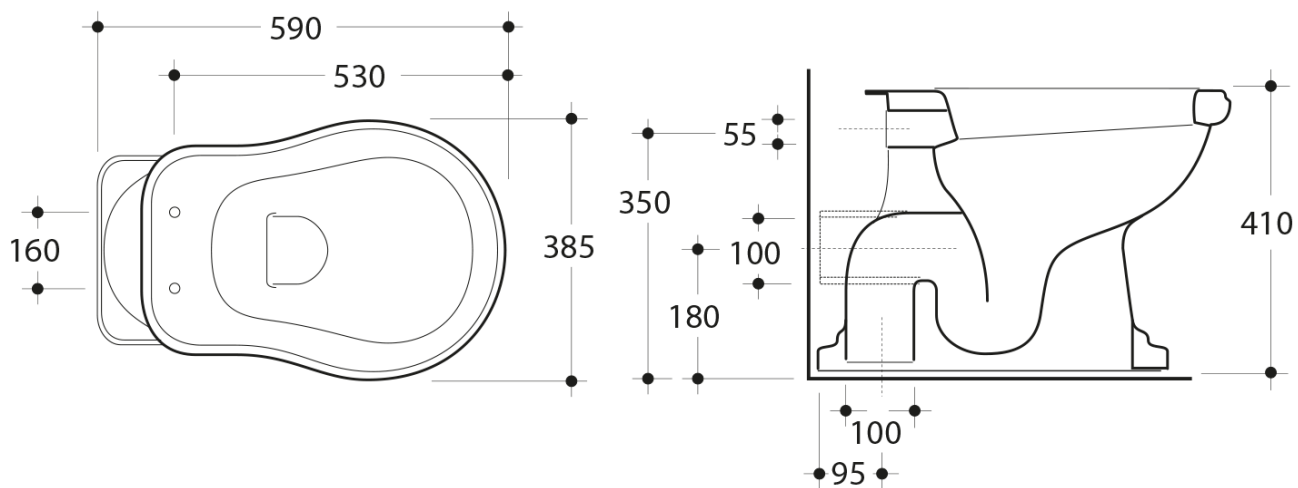

RETRO WC Schüssel mit Spülkasten, Abgang waagrecht, schwarz-chrom

KERASAN

Bestellcode: WCSET31-RETRO-ZO

Grundinformation

Marke: Kerasan
Serie: RETRO KERASAN

Größe

Breite: 385 mm
Höhe: 410 mm
Tiefe: 590 mm

Eigenschaften

Farbe: Schwarz
Material: Keramik
Spülungstechnologie: Standard
Spülwassermenge: Spülung 6 l
Form: Retro
Ausstattung: Abgang waagrecht
Das Paket enthält nicht: WC-Sitz
Gewicht / Stück: 33.5 kg
Verpackung: 4 Stück
Garantie: 2 Jahre

Dazu empfehlen wir:

1 Stück RETRO WC-Sitz, Soft Close, schwarz matt/chrom (Bestellcode: 108831)

RETRO WC Schüssel mit Spülkasten, Abgang
waagrecht, schwarz-chrom

KERASAN

Technisches Arbeitsblatt

**RETRO WC Schüssel mit Spülkasten, Abgang
waagrecht, schwarz-chrom**