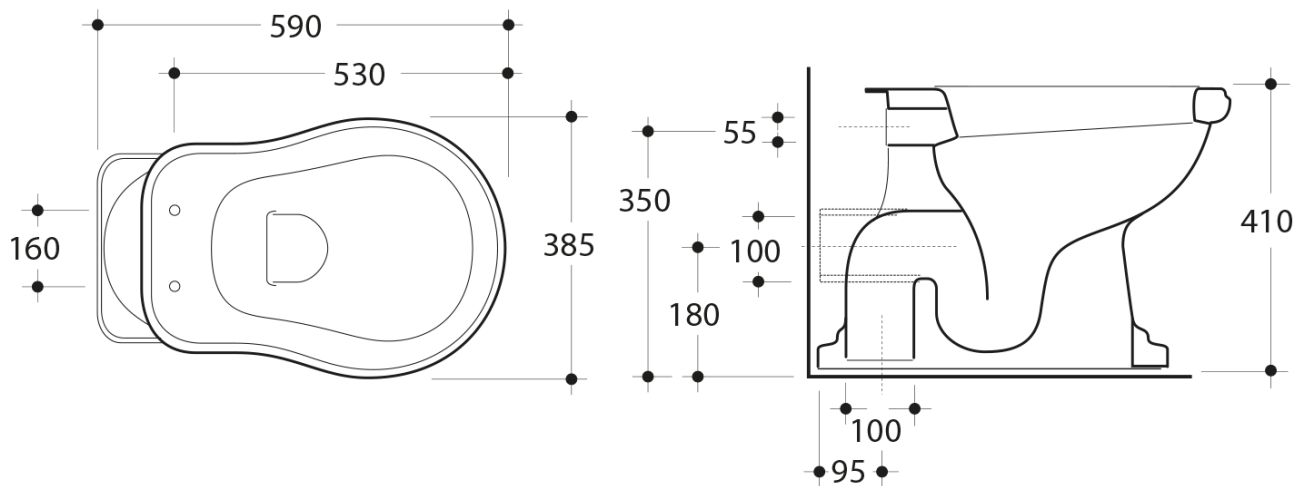

RETRO WC Schüssel mit Spülkasten, Abgang waagrecht, schwarz-chrom

KERASAN

Bestellcode: WCSET31-RETRO-ZO

Grundinformation

Marke: Kerasan
Serie: RETRO KERASAN

Größe

Breite: 385 mm
Höhe: 410 mm
Tiefe: 590 mm

Eigenschaften

Farbe: Schwarz
Material: Keramik
Spülungstechnologie: Standard
Spülwassermenge: Spülung 6 l
Form: Retro
Ausstattung: Abgang waagrecht
Das Paket enthält nicht: WC-Sitz
Gewicht / Stück: 33.5 kg
Verpackung: 4 Stück
Garantie: 2 Jahre

Dazu empfehlen wir:

1 Stück RETRO WC-Sitz, Soft Close, schwarz matt/chrom (Bestellcode: 108831)

**RETRO WC Schüssel mit Spülkasten, Abgang
waagrecht, schwarz-chrom**

KERASAN

Technisches Arbeitsblatt

**RETRO WC Schüssel mit Spülkasten, Abgang
waagrecht, schwarz-chrom**