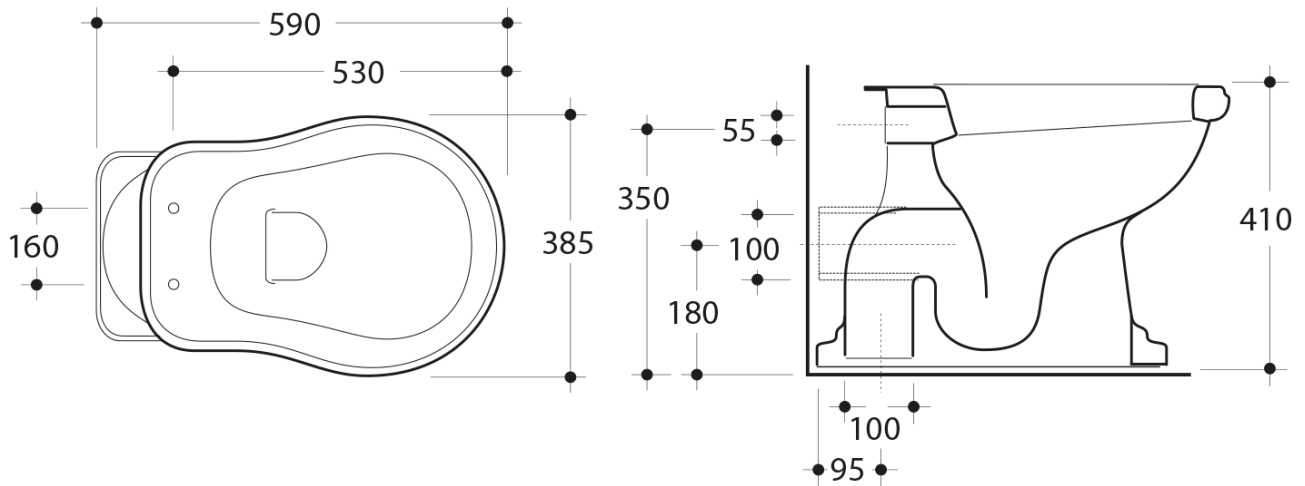

### Größe

Breite: 385 mm  
Höhe: 410 mm  
Tiefe: 590 mm

### Eigenschaften

Farbe: Schwarz  
Material: Keramik  
Spülungstechnologie: Standard  
Spülwassermenge: Spülung 6 l  
Form: Retro  
Ausstattung: Abgang waagrecht  
Das Paket enthält nicht: WC-Sitz  
Gewicht / Stück: 33.5 kg  
Verpackung: 4 Stück  
Garantie: 2 Jahre

### Dazu empfehlen wir:

1 Stück RETRO WC-Sitz, Soft Close, schwarz matt/chrom (Bestellcode: 108831)

**RETRO WC Schüssel mit Spülkasten, Abgang  
waagrecht, schwarz-chrom**

**KERASAN**

**Technisches Arbeitsblatt**